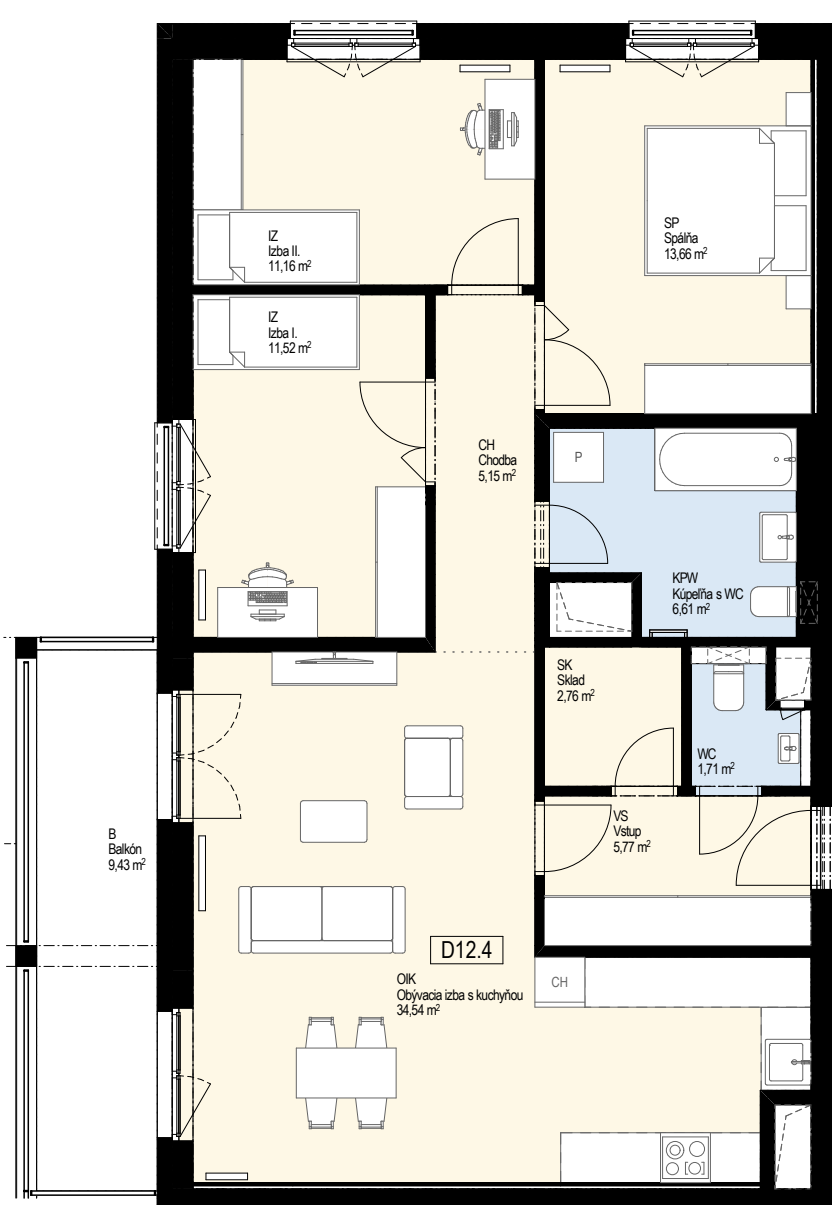

K A M E N C E

BYT D12.4

4+kk

2.NP

ISTROFINAL BD KNM, s.r.o.  
 Mydlárska 8718/7A, Žilina 010 01  
 www.kamence.sk

2.NP

## Byt D12.4 - VÝMERA

OIK	Obývacia izba s kuchyňou	34,54
SP	Spáňa	13,66
IZ	Izba I.	11,52
IZ	Izba II.	11,16
KPW	Kúpeľňa s WC	6,61
VS	Vstup	5,77
CH	Chodba	5,15
SK	Sklad	2,76
KO	Komora pri byte	2,56
WC	WC	1,71
<b>INTERIÉR</b>		<b>95,44 m<sup>2</sup></b>
B	Balkón	9,43
<b>EXTERIÉR</b>		<b>9,43 m<sup>2</sup></b>
<b>CELKOVÁ PLOCHA</b>		<b>104,87 m<sup>2</sup></b>

Situácia  
bytových  
domov

D12

D11

D13

D10

Plochy jednotlivých miestností sú iba orientačné. Zobrazené zariadenia na plánoch bytov (nábytok, kuchynská linka, el. spotrebiče a pod.) nie sú súčasťou dodávky. Investor si vyhradzuje právo na drobné úpravy.