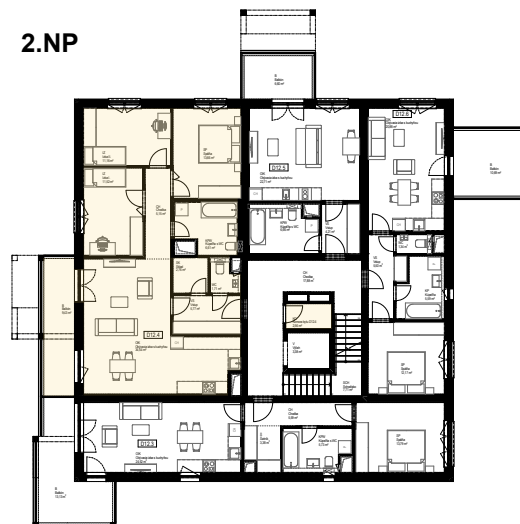

## Byt D12.4 - VÝMERA

OIK	Obývacia izba s kuchyňou	34,54
SP	Spáňa	13,66
IZ	Izba I.	11,52
IZ	Izba II.	11,16
KPW	Kúpeľňa s WC	6,61
VS	Vstup	5,77
CH	Chodba	5,15
SK	Sklad	2,76
KO	Komora pri byte	2,56
WC	WC	1,71
<b>INTERIÉR</b>		<b>95,44 m<sup>2</sup></b>
B	Balkón	9,43
<b>EXTERIÉR</b>		<b>9,43 m<sup>2</sup></b>
<b>CELKOVÁ PLOCHA</b>		<b>104,87 m<sup>2</sup></b>