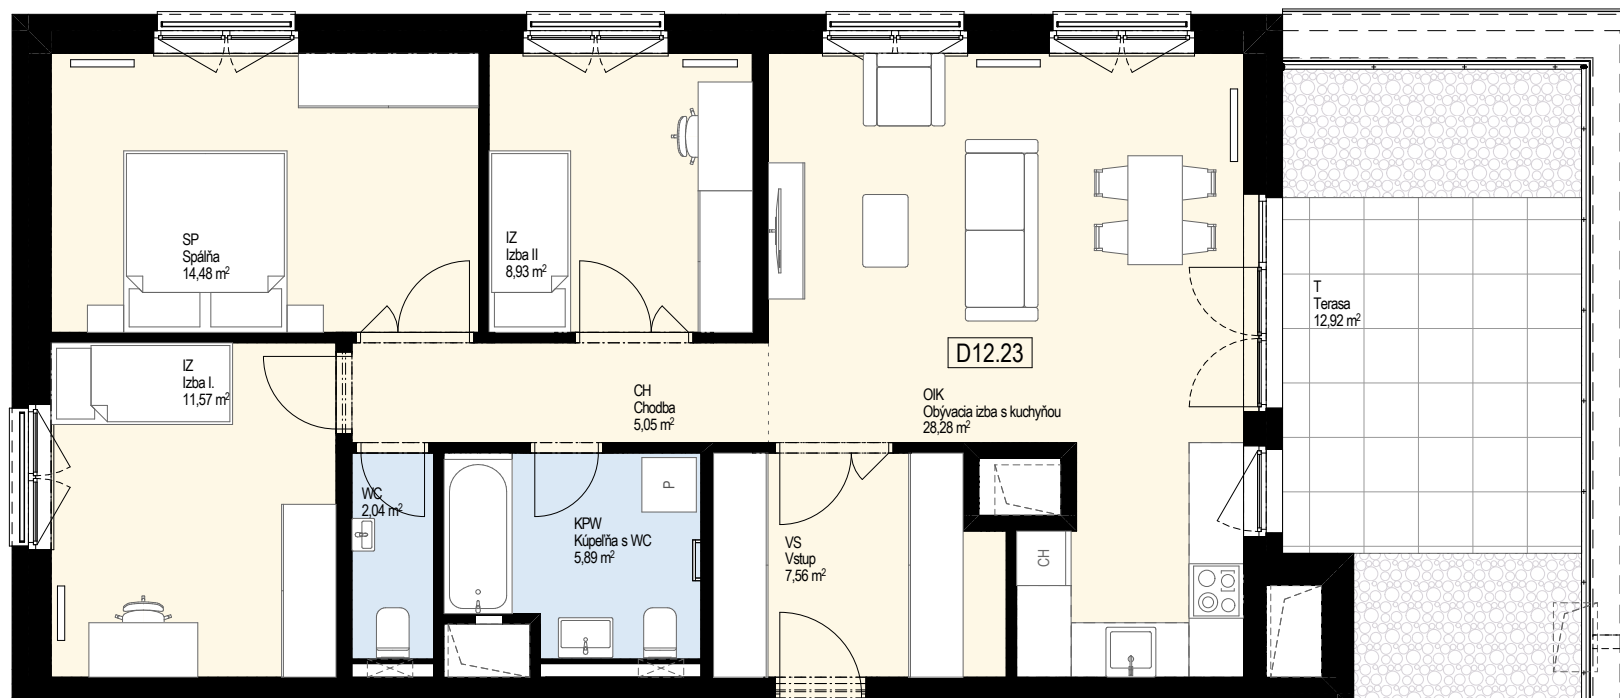

KAMENCE

BYT D12.23

4+kk

7.NP

ISTROFINAL BD KNM, s.r.o.
Mydlárska 8718/7A, Žilina 010 01
www.kamence.sk

TERASA POKRACUJE
SMEROM K BYTU

Byt D12.23 - VÝMERA

OIK	Obytná izba s kuchyňou	28,28
SP	Spáľňa	14,48
IZ	Izba I.	11,57
IZ	Izba II	8,93
VS	Vstup	7,74
KPW	Kúpeľňa s WC	5,89
CH	Chodba	5,05
KO	Komora pri byte	2,56
WC	WC	2,04
INTERIÉR		86,55 m²
TS	Terasa - časť strecha	44,30
T	Terasa	12,92
EXTERIÉR		57,22 m²
CELKOVÁ PLOCHA		143,77 m²

7.NP

D12

D11

D13

D10

8.NP
7.NP
6.NP
5.NP
4.NP
3.NP
2.NP
1.NP

Situácia
bytových
domov

D12

D11

D13

D10

Plochy jednotlivých miestností sú iba orientačné. Zobrazené zariadenia na plánoch bytov (nábytok, kuchynská linka, el. spotrebiče a pod.) nie sú súčasťou dodávky. Investor si vyhradzuje právo na drobné úpravy.