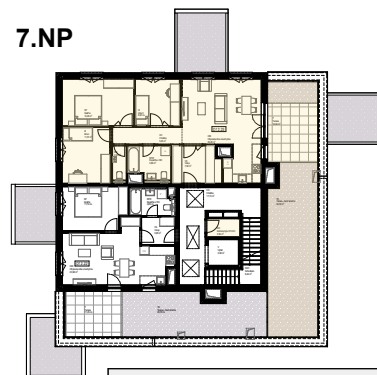

KAMENCE

BYT D12.23

4+kk

7.NP

ISTROFINAL BD KNM, s.r.o.
Mydlárska 8718/7A, Žilina 010 01
www.kamence.sk

TERASA POKRACUJE
SMEROM K BYTU

Byt D12.23 - VÝMERA

OIK	Obytná izba s kuchyňou	28,28
SP	Spáľňa	14,48
IZ	Izba I.	11,57
IZ	Izba II	8,93
VS	Vstup	7,74
KPW	Kúpeľňa s WC	5,89
CH	Chodba	5,05
KO	Komora pri byte	2,56
WC	WC	2,04
INTERIÉR		86,55 m²
TS	Terasa - časť strecha	44,30
T	Terasa	12,92
EXTERIÉR		57,22 m²
CELKOVÁ PLOCHA		143,77 m²

7.NP

D12

D11

D13

D10

8.NP
7.NP
6.NP
5.NP
4.NP
3.NP
2.NP
1.NP

Situácia
bytových
domov

D12