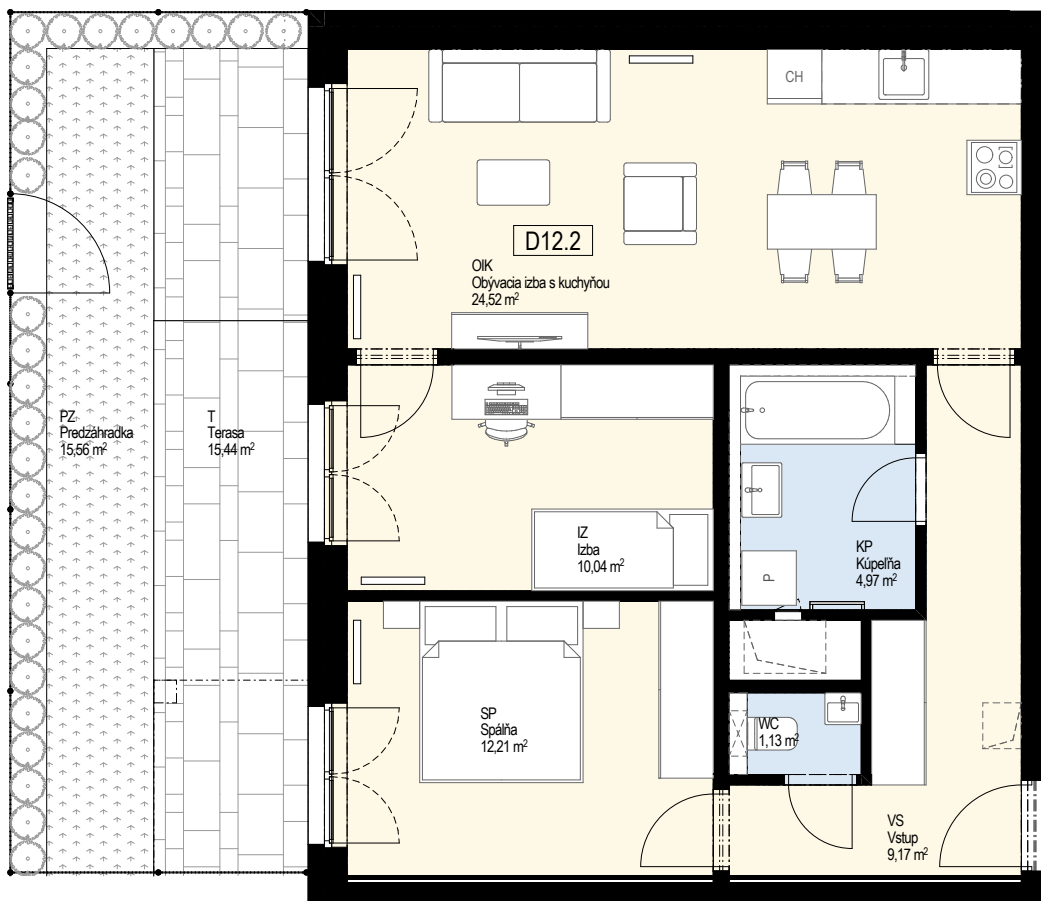

K A M E N C E

BYT D12.2

3+kk

1.NP

ISTROFINAL BD KNM, s.r.o.
Mydlárska 8718/7A, Žilina 010 01
www.kamence.sk

1.NP