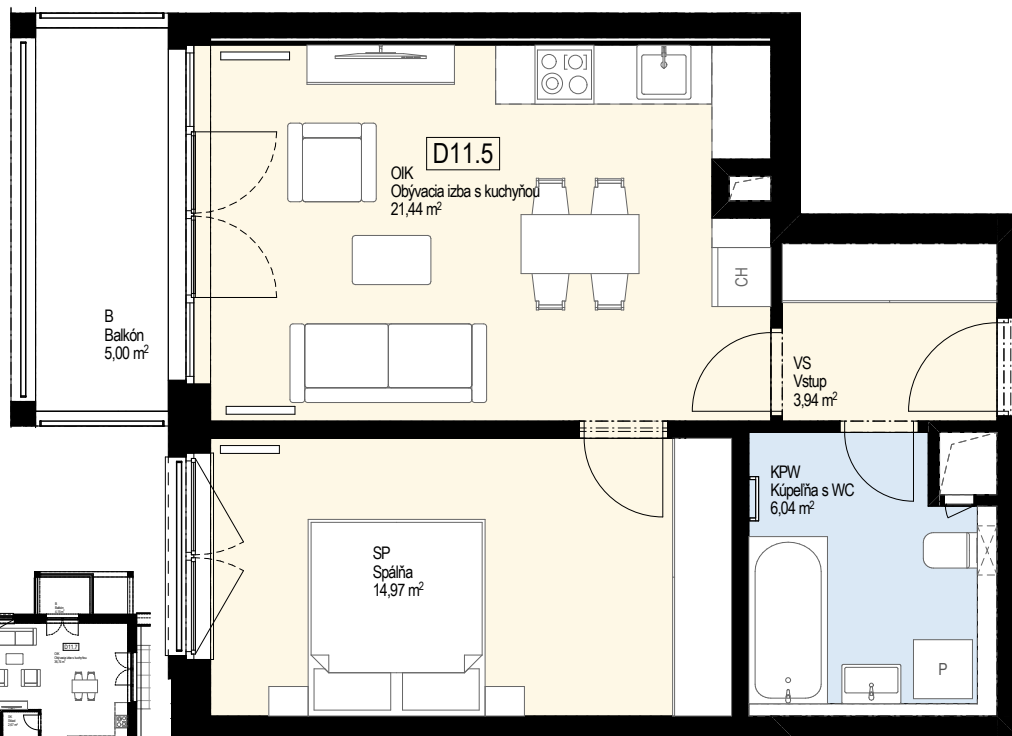

K A M E N C E

BYT D11.5

2+kk

2.NP

ISTROFINAL BD KNM, s.r.o.
 Mydlárska 8718/7A, Žilina 010 01
 www.kamence.sk

**Byt D11.5 - VÝMERA**

OIK	Obyvacia izba s kuchyňou	21,44
SP	Spáľňa	14,97
KPW	Kúpeľňa s WC	6,04
VS	Vstup	3,94
KO	Komora na 1.NP	1,87
INTERIÉR		48,26 m²
B	Balkón	5,00
EXTERIÉR		5,00 m²
CELKOVÁ PLOCHA		53,26 m²

2.NP

1.NP

**Situácia
 bytových
 domov**

Plochy jednotlivých miestností sú iba orientačné. Zobrazené zariadenia na plánoch bytov (nábytok, kuchynská linka, el. spotrebiče a pod.) nie sú súčasťou dodávky. Investor si vyhradzuje právo na drobné úpravy.