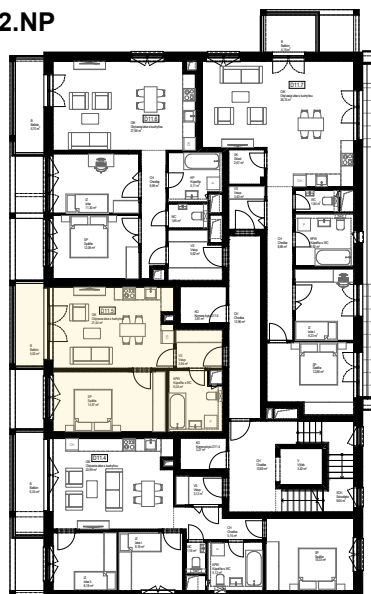

K A M E N C E

BYT D11.5

2+kk

2.NP

ISTROFINAL BD KNM, s.r.o.
 Mydlárska 8718/7A, Žilina 010 01
 www.kamence.sk

**Byt D11.5 - VÝMERA**

OIK	Obyvacia izba s kuchyňou	21,44
SP	Spáľňa	14,97
KPW	Kúpeľňa s WC	6,04
VS	Vstup	3,94
KO	Komora na 1.NP	1,87
INTERIÉR		48,26 m²
B	Balkón	5,00
EXTERIÉR		5,00 m²
CELKOVÁ PLOCHA		53,26 m²

2.NP

1.NP

**Situácia
 bytových
 domov**

Plochy jednotlivých miestností sú iba orientačné. Zobrazené zariadenia na plánoch bytov (nábytok, kuchynská linka, el. spotrebiče a pod.) nie sú súčasťou dodávky. Investor si vyhradzuje právo na drobné úpravy.