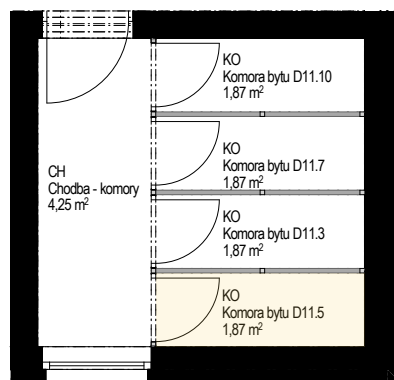

1.NP

**Situácia
bytových
domov**