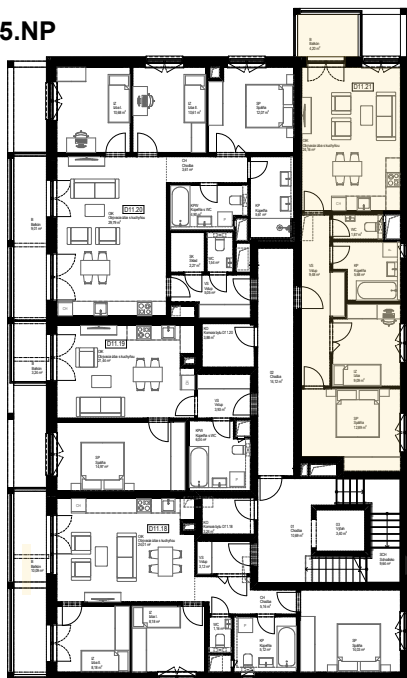

KAMENCE

BYT D11.21

3+kk

5NP

ISTROFINAL BD KNM, s.r.o.
Mydlárska 8718/7A, Žilina 010 01
www.kamence.sk

5.NP

Byt D11.21 - VÝMERA

OIK	Obyvacia izba s kuchyňou	24,16
SP	Spáľňa	12,89
VS	Vstup	9,48
IZ	Izba	9,09
KP	Kúpeľňa	5,68
KO	Komora na 1.NP	2,70
WC	WC	1,87
INTERIÉR		65,88 m²
B	Balkón	4,20
EXTERIÉR		4,20 m²
CELKOVÁ PLOCHA		70,08 m²

1.NP

D12

D11

D13

D10

8.NP
7.NP
6.NP
5.NP
4.NP
3.NP
2.NP
1.NP

Situácia
bytových
domov

D12

D11

D13

D10

Plochy jednotlivých miestností sú iba orientačné. Zobrazené zariadenia na plánoch bytov (nábytok, kuchynská linka, el. spotrebiče a pod.) nie sú súčasťou dodávky. Investor si vyhradzuje právo na drobné úpravy.