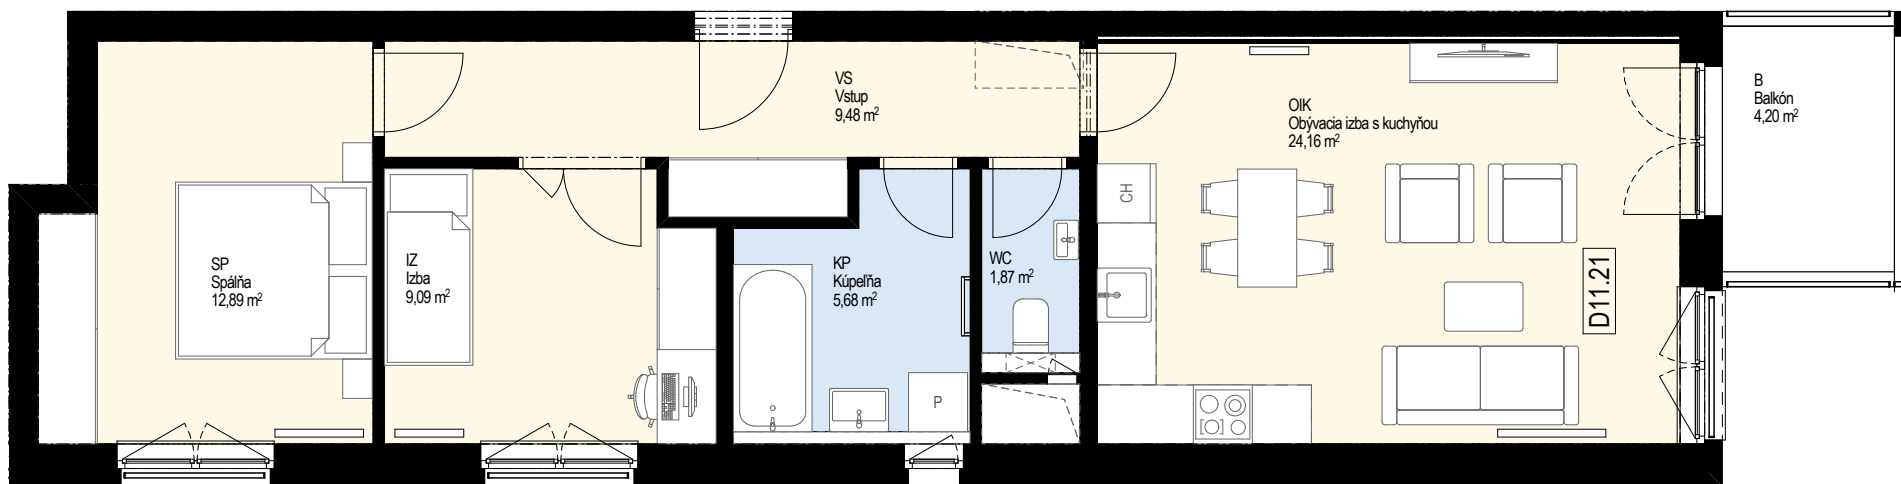

KAMENCE

BYT D11.21

3+kk

5NP

ISTROFINAL BD KNM, s.r.o.
Mydlárska 8718/7A, Žilina 010 01
www.kamence.sk

5.NP

Byt D11.21 - VÝMERA

OIK	Obyvacia izba s kuchyňou	24,16
SP	Spáľňa	12,89
VS	Vstup	9,48
IZ	Izba	9,09
KP	Kúpeľňa	5,68
KO	Komora na 1.NP	2,70
WC	WC	1,87
INTERIÉR		65,88 m²
B	Balkón	4,20
EXTERIÉR		4,20 m²
CELKOVÁ PLOCHA		70,08 m²