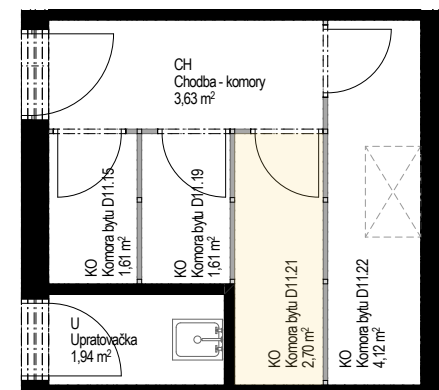

KAMENCE

BYT D11.21

3+kk

5NP

ISTROFINAL BD KNM, s.r.o.
Mydlárska 8718/7A, Žilina 010 01
www.kamence.sk

5.NP

Byt D11.21 - VÝMERA

OIK	Obyvacia izba s kuchyňou	24,16
SP	Spáľňa	12,89
VS	Vstup	9,48
IZ	Izba	9,09
KP	Kúpeľňa	5,68
KO	Komora na 1.NP	2,70
WC	WC	1,87
INTERIÉR		65,88 m²
B	Balkón	4,20
EXTERIÉR		4,20 m²
CELKOVÁ PLOCHA		70,08 m²

1.NP

D12

D11

D13

D10

8.NP
7.NP
6.NP
5.NP
4.NP
3.NP
2.NP
1.NP

Situácia
bytových
domov

D12