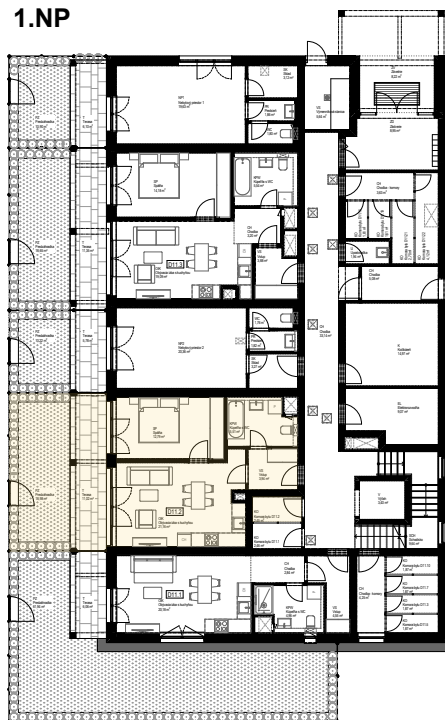

1.NP

**Byt D11.2 - VÝMERA**

OIK	Obývacia izba s kuchyňou	21,16
SP	Spálňa	12,98
KPW	Kúpeľňa s WC	5,51
VS	Vstup	4,13
KO	Komora pri byte	2,45
INTERIÉR		46,23 m²
PZ	Predzáhradka	18,98
T	Terasa	11,02
EXTERIÉR		30,00 m²
CELKOVÁ PLOCHA		76,23 m²

Plochy jednotlivých miestností sú iba orientačné. Zobrazené zariadenia na plánoch bytov (nábytok, kuchynská linka, el. spotrebiče a pod.) nie sú súčasťou dodávky. Investor si vyhradzuje právo na drobné úpravy.