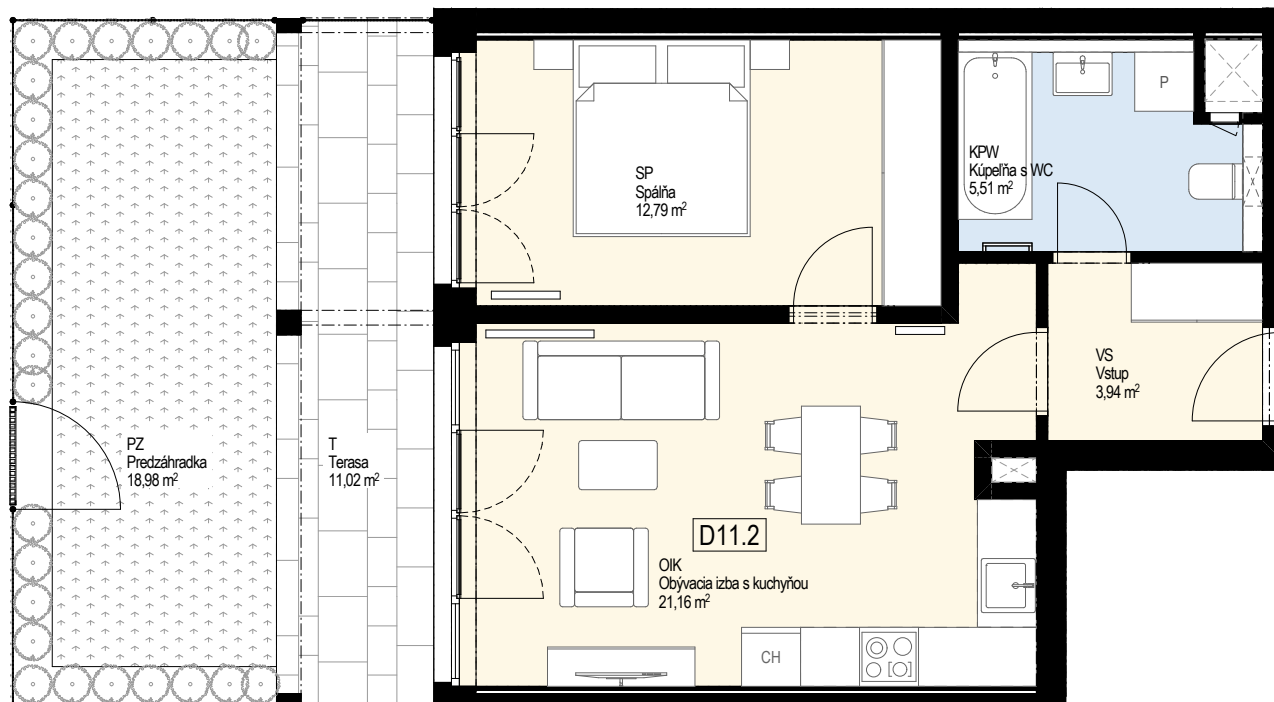

1.NP

**Byt D11.2 - VÝMERA**

OIK	Obývacia izba s kuchyňou	21,16
SP	Spálňa	12,98
KPW	Kúpeľňa s WC	5,51
VS	Vstup	4,13
KO	Komora pri byte	2,45
INTERIÉR		46,23 m²
PZ	Predzáhradka	18,98
T	Terasa	11,02
EXTERIÉR		30,00 m²
CELKOVÁ PLOCHA		76,23 m²

Plochy jednotlivých miestností sú iba orientačné. Zobrazené zariadenia na plánoch bytov (nábytok, kuchynská linka, el. spotrebiče a pod.) nie sú súčasťou dodávky. Investor si vyhradzuje právo na drobné úpravy.