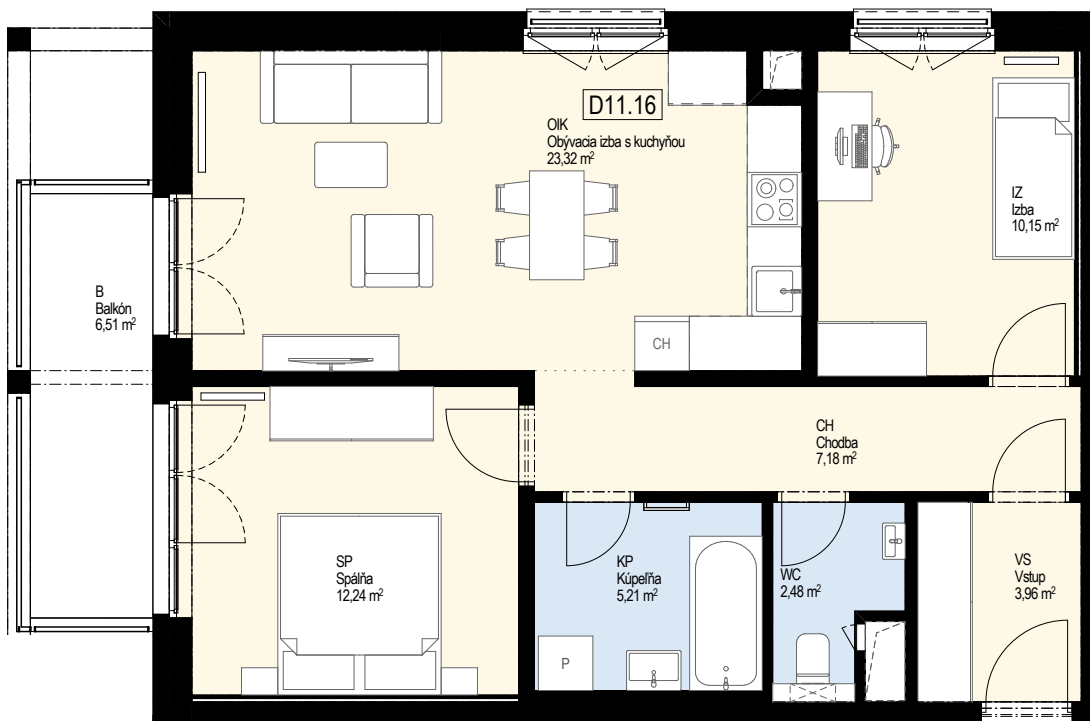

K A M E N C E

BYT D11.16

3+kk

4.NP

ISTROFINAL BD KNM, s.r.o.
 Mydlárska 8718/7A, Žilina 010 01
 www.kamence.sk

4.NP

**Byt D11.16 - VÝMERA**

| | | |
|-----------------------|--------------------------|----------------------------|
| OIK | Obyvacia izba s kuchyňou | 23,32 |
| SP | Spálňa | 12,24 |
| IZ | Izba | 10,15 |
| CH | Chodba | 7,18 |
| KP | Kúpeľňa | 5,21 |
| VS | Vstup | 4,09 |
| KO | Komora pri byte | 2,49 |
| WC | WC | 2,48 |
| INTERIÉR | | 67,17 m² |
| B | Balkón | 6,51 |
| EXTERIÉR | | 6,51 m² |
| CELKOVÁ PLOCHA | | 73,68 m² |

**Situácia
bytových
domov**

D12

D11

D13

D10

Plochy jednotlivých miestností sú iba orientačné. Zobrazené zariadenia na plánoch bytov (nábytok, kuchynská linka, el. spotrebiče a pod.) nie sú súčasťou dodávky. Investor si vyhradzuje právo na drobné úpravy.