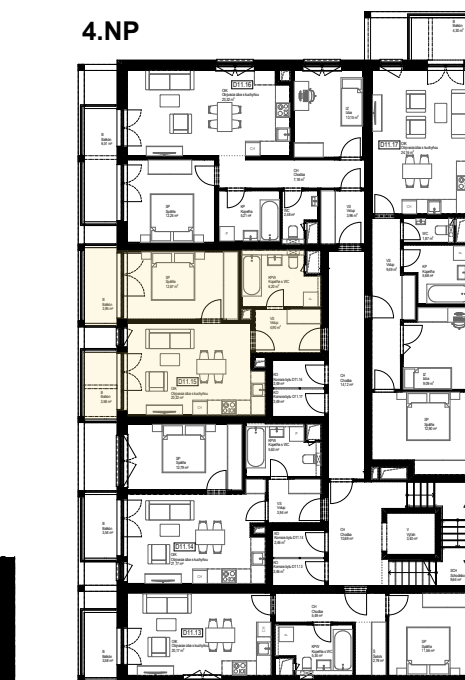

K A M E N C E

BYT D11.15

2+kk

4.NP

ISTROFINAL BD KNM, s.r.o.
 Mydlárska 8718/7A, Žilina 010 01
 www.kamence.sk

Byt D11.15 - VÝMERA

OIK	Obývacia izba s kuchyňou	20,32
SP	Spáľňa	12,67
KPW	Kúpeľňa s WC	6,20
VS	Vstup	4,90
KO	Komora na 1.np	1,61
INTERIÉR		45,70 m²
B	Balkón	3,95
B	Balkón	3,58
EXTERIÉR		7,53 m²
CELKOVÁ PLOCHA		53,23 m²

1.NP

Situácia
bytových
domov

Plochy jednotlivých miestností sú iba orientačné. Zobrazené zariadenia na plánoch bytov (nábytok, kuchynská linka, el. spotrebiče a pod.) nie sú súčasťou dodávky. Investor si vyhradzuje právo na drobné úpravy.