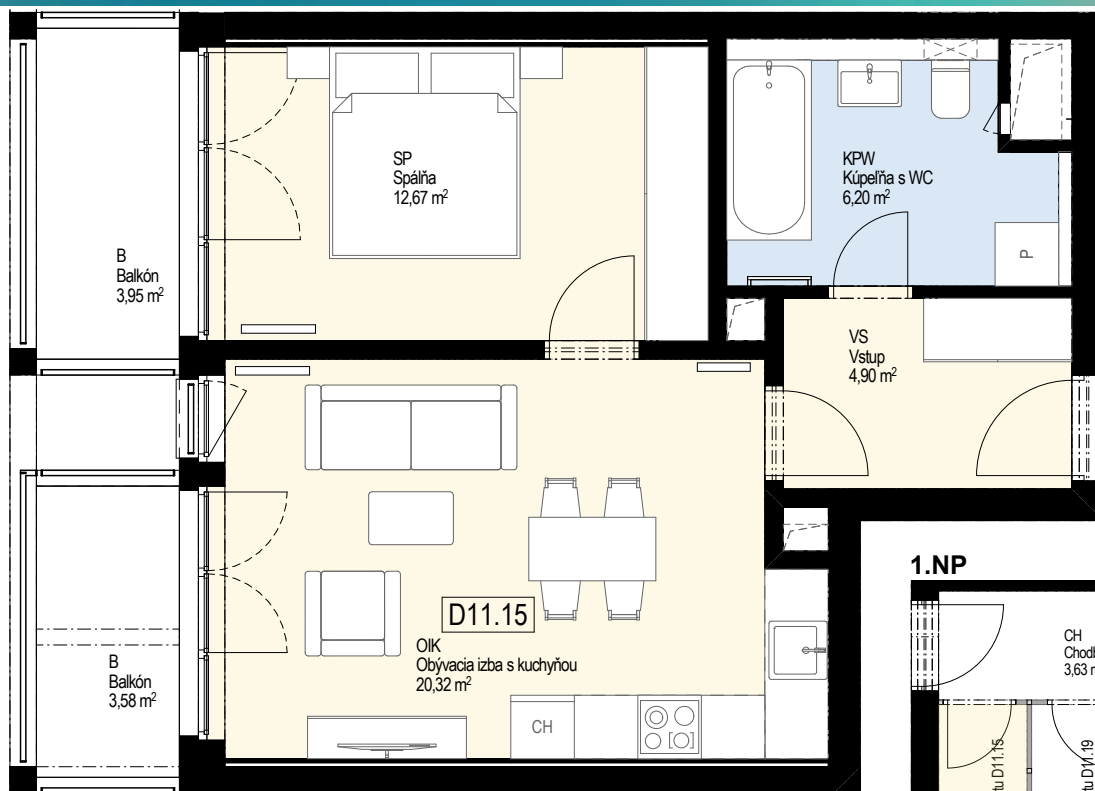

K A M E N C E

BYT D11.15

2+kk

4.NP

ISTROFINAL BD KNM, s.r.o.
 Mydlárska 8718/7A, Žilina 010 01
 www.kamence.sk

Byt D11.15 - VÝMERA

OIK	Obývacia izba s kuchyňou	20,32
SP	Spáľňa	12,67
KPW	Kúpeľňa s WC	6,20
VS	Vstup	4,90
KO	Komora na 1.np	1,61
INTERIÉR		45,70 m²
B	Balkón	3,95
B	Balkón	3,58
EXTERIÉR		7,53 m²
CELKOVÁ PLOCHA		53,23 m²

1.NP

Situácia
bytových
domov

Plochy jednotlivých miestností sú iba orientačné. Zobrazené zariadenia na plánoch bytov (nábytok, kuchynská linka, el. spotrebiče a pod.) nie sú súčasťou dodávky. Investor si vyhradzuje právo na drobné úpravy.