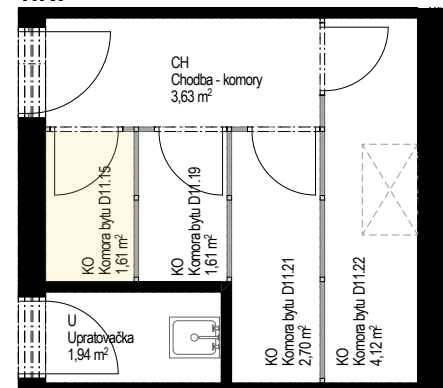

1.NP

Situácia
bytových
domov

Plochy jednotlivých miestností sú iba orientačné. Zobrazené zariadenia na plánoch bytov (nábytok, kuchynská linka, el. spotrebiče a pod.) nie sú súčasťou dodávky. Investor si vyhradzuje právo na drobné úpravy.