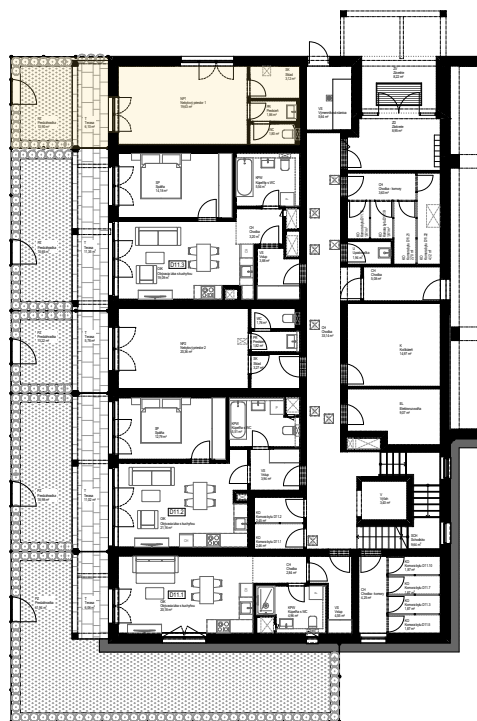

## NEBYTOVÝ PRIESTOR 1 - VÝMERA

NP1	Nebytový priestor 1	19,63
SK	Sklad	3,12
PR	Predsieň	1,86
WC	WC	1,80
<b>INTERIÉR</b>		<b>26,41 m<sup>2</sup></b>
PZ	Predzáhradka	10,90
T	Terasa	6,10
<b>EXTERIÉR</b>		<b>17,00 m<sup>2</sup></b>
<b>CELKOVÁ PLOCHA</b>		<b>43,41 m<sup>2</sup></b>

1.NP

Plochy jednotlivých miestností sú iba orientačné. Zobrazené zariadenia na plánoch bytov (nábytok, kuchynská linka, el. spotrebiče a pod.) nie sú súčasťou dodávky. Investor si vyhradzuje právo na drobné úpravy.