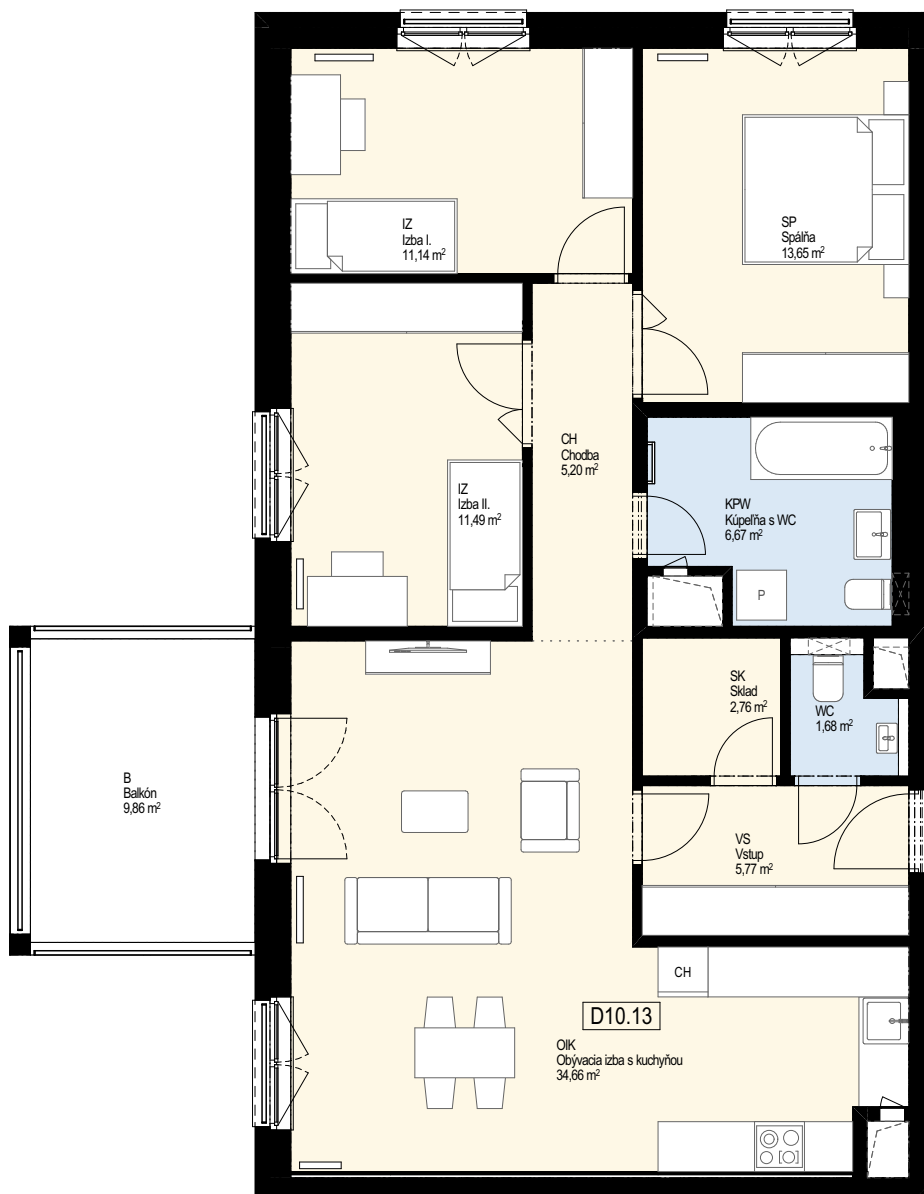

K A M E N C E

BYT D10.13

4+kk

5.NP

ISTROFINAL BD KNM, s.r.o.
Mydlárska 8718/7A, Žilina 010 01
www.kamence.sk

5.NP

Byt D10.13 - VÝMERA

| | | |
|-----------------------|--------------------------|-----------------------------|
| OIK | Obývacia izba s kuchyňou | 34,66 |
| SP | Spáľňa | 13,65 |
| IZ | Izba II. | 11,49 |
| IZ | Izba I. | 11,14 |
| KPW | Kúpeľňa s WC | 6,67 |
| VS | Vstup | 5,77 |
| CH | Chodba | 5,20 |
| SK | Sklad | 2,76 |
| KO | Komora pri byte | 2,65 |
| WC | WC | 1,68 |
| INTERIÉR | | 95,66 m² |
| B | Balkón | 9,86 |
| EXTERIÉR | | 9,86 m² |
| CELKOVÁ PLOCHA | | 105,52 m² |

D12

D11

D13

D10

8.NP
7.NP
6.NP
5.NP
4.NP
3.NP
2.NP
1.NP

Situácia
bytových
domov

D12

D11

D13

D10

Plochy jednotlivých miestností sú iba orientačné. Zobrazené zariadenia na plánoch bytov (nábytok, kuchynská linka, el. spotrebiče a pod.) nie sú súčasťou dodávky. Investor si vyhradzuje právo na drobné úpravy.