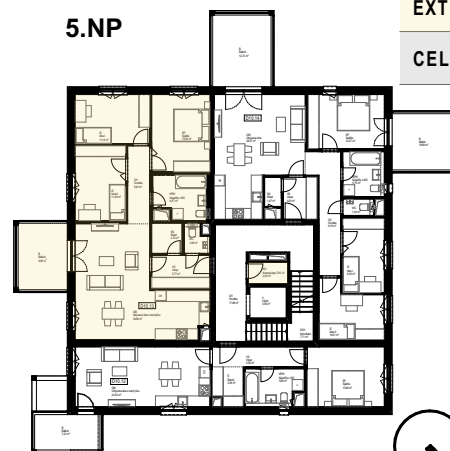

K A M E N C E

BYT D10.13

4+kk

5.NP

ISTROFINAL BD KNM, s.r.o.
Mydlárska 8718/7A, Žilina 010 01
www.kamence.sk

5.NP

Byt D10.13 - VÝMERA

| | | |
|-----------------------|--------------------------|-----------------------------|
| OIK | Obývacia izba s kuchyňou | 34,66 |
| SP | Spáľňa | 13,65 |
| IZ | Izba II. | 11,49 |
| IZ | Izba I. | 11,14 |
| KPW | Kúpeľňa s WC | 6,67 |
| VS | Vstup | 5,77 |
| CH | Chodba | 5,20 |
| SK | Sklad | 2,76 |
| KO | Komora pri byte | 2,65 |
| WC | WC | 1,68 |
| INTERIÉR | | 95,66 m² |
| B | Balkón | 9,86 |
| EXTERIÉR | | 9,86 m² |
| CELKOVÁ PLOCHA | | 105,52 m² |

D12

D11

D13

D10

8.NP
7.NP
6.NP
5.NP
4.NP
3.NP
2.NP
1.NP

Situácia
bytových
domov

D12

D11

D13

D10

Plochy jednotlivých miestností sú iba orientačné. Zobrazené zariadenia na plánoch bytov (nábytok, kuchynská linka, el. spotrebiče a pod.) nie sú súčasťou dodávky. Investor si vyhradzuje právo na drobné úpravy.