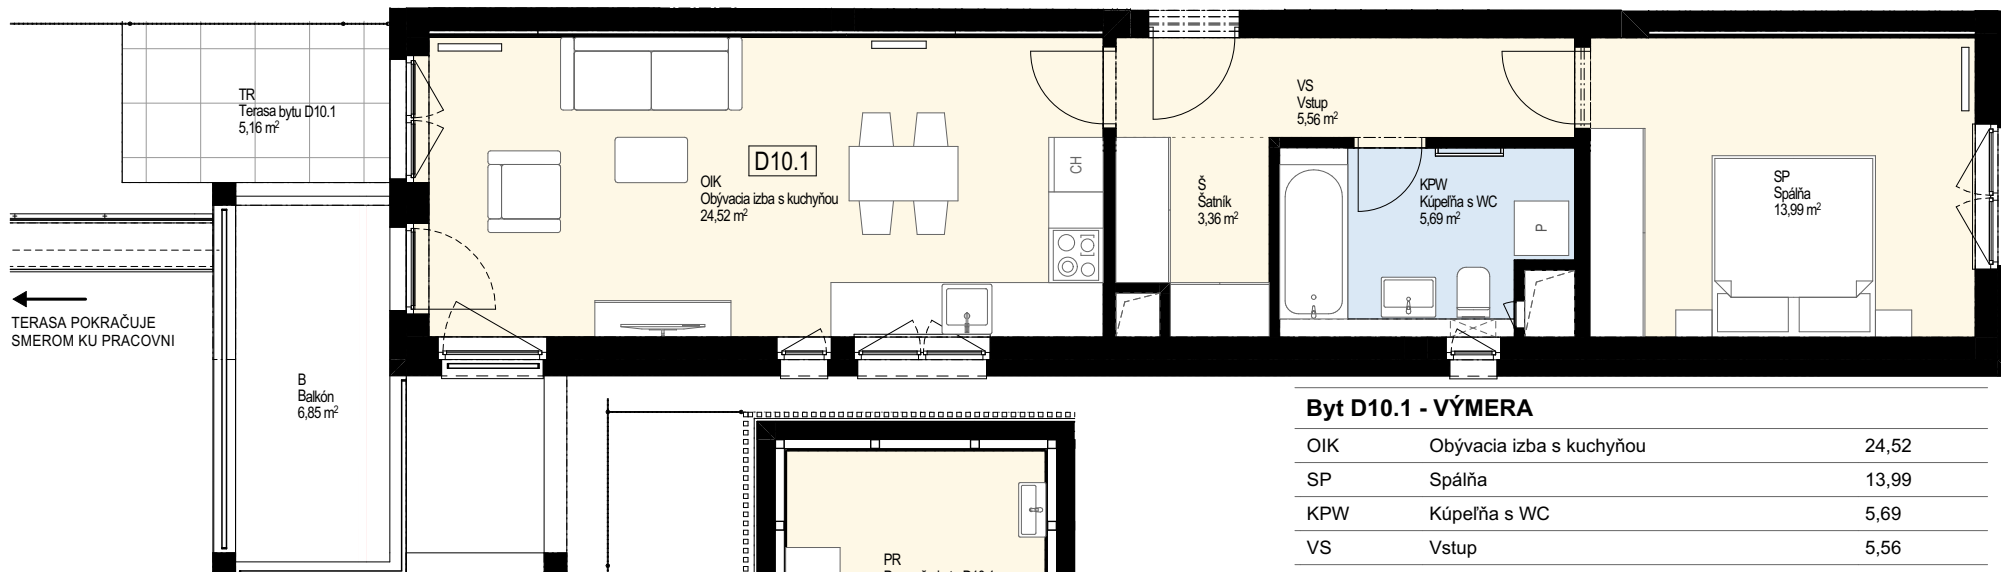

K A M E N C E

BYT D10.1

2+kk

2.NP

ISTROFINAL BD KNM, s.r.o.
Mydlárska 8718/7A, Žilina 010 01
www.kamenice.sk

**Byt D10.1 - VÝMERA**

OIK	Obytná izba s kuchyňou	24,52
SP	Spáľňa	13,99
KPW	Kúpeľňa s WC	5,69
VS	Vstup	5,56
KO	Komora na 1.NP	3,67
Š	Šatník	3,36
PR	Pracovňa	8,42
INTERIÉR		65,22 m²
TRS	Terasa-strecha	31,13
B	Balkón	6,85
TR	Terasa	5,16
EXTERIÉR		43,14 m²
CELKOVÁ PLOCHA		108,36 m²

2.NP

1.NP

Situácia
bytových
domov

D12

D11

D13

D10

Plochy jednotlivých miestností sú iba orientačné. Zobrazené zariadenia na plánoch bytov (nábytok, kuchynská linka, el. spotrebiče a pod.) nie sú súčasťou dodávky. Investor si vyhradzuje právo na drobné úpravy.