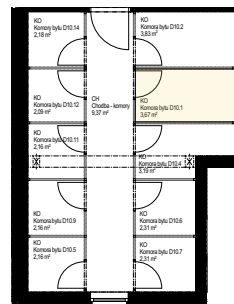

K A M E N C E

BYT D10.1

2+kk

2.NP

ISTROFINAL BD KNM, s.r.o.
Mydlárska 8718/7A, Žilina 010 01
www.kamenice.sk

**Byt D10.1 - VÝMERA**

OIK	Obytná izba s kuchyňou	24,52
SP	Spáľňa	13,99
KPW	Kúpeľňa s WC	5,69
VS	Vstup	5,56
KO	Komora na 1.NP	3,67
Š	Šatník	3,36
PR	Pracovňa	8,42
INTERIÉR		65,22 m²
TRS	Terasa-strecha	31,13
B	Balkón	6,85
TR	Terasa	5,16
EXTERIÉR		43,14 m²
CELKOVÁ PLOCHA		108,36 m²

2.NP

1.NP

Situácia
bytových
domov

D12

D11

D13

D10

Plochy jednotlivých miestností sú iba orientačné. Zobrazené zariadenia na plánoch bytov (nábytok, kuchynská linka, el. spotrebiče a pod.) nie sú súčasťou dodávky. Investor si vyhradzuje právo na drobné úpravy.