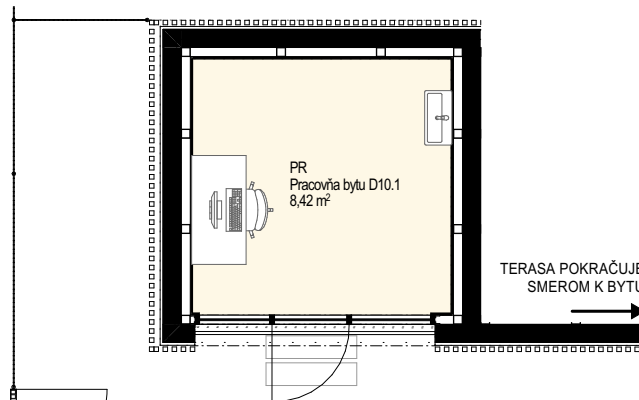

K A M E N C E

BYT D10.1

2+kk

2.NP

ISTROFINAL BD KNM, s.r.o.
Mydlárska 8718/7A, Žilina 010 01
www.kamenice.sk

**Byt D10.1 - VÝMERA**

OIK	Obytná izba s kuchyňou	24,52
SP	Spáľňa	13,99
KPW	Kúpeľňa s WC	5,69
VS	Vstup	5,56
KO	Komora na 1.NP	3,67
Š	Šatník	3,36
PR	Pracovňa	8,42
INTERIÉR		65,22 m²
TRS	Terasa-strecha	31,13
B	Balkón	6,85
TR	Terasa	5,16
EXTERIÉR		43,14 m²
CELKOVÁ PLOCHA		108,36 m²

2.NP

1.NP

Situácia
bytových
domov

D12

D11

D13

D10

Plochy jednotlivých miestností sú iba orientačné. Zobrazené zariadenia na plánoch bytov (nábytok, kuchynská linka, el. spotrebiče a pod.) nie sú súčasťou dodávky. Investor si vyhradzuje právo na drobné úpravy.