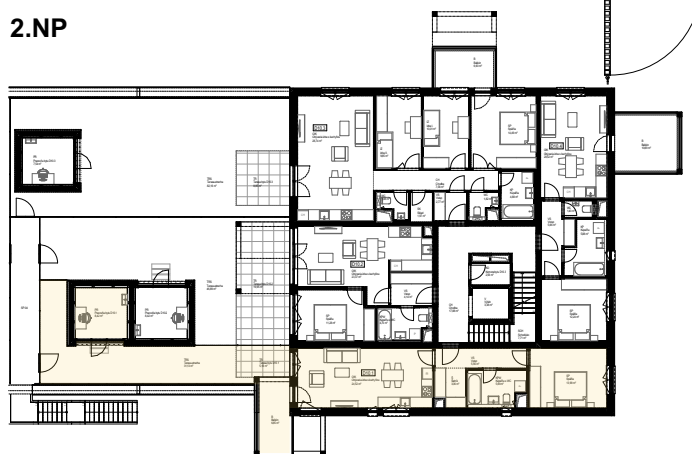

K A M E N C E

BYT D10.1

2+kk

2.NP

ISTROFINAL BD KNM, s.r.o.
Mydlárska 8718/7A, Žilina 010 01
www.kamenice.sk

**Byt D10.1 - VÝMERA**

OIK	Obytná izba s kuchyňou	24,52
SP	Spáľňa	13,99
KPW	Kúpeľňa s WC	5,69
VS	Vstup	5,56
KO	Komora na 1.NP	3,67
Š	Šatník	3,36
PR	Pracovňa	8,42
INTERIÉR		65,22 m²
TRS	Terasa-strecha	31,13
B	Balkón	6,85
TR	Terasa	5,16
EXTERIÉR		43,14 m²
CELKOVÁ PLOCHA		108,36 m²

2.NP

1.NP

Situácia
bytových
domov

D12

D11

D13

D10

Plochy jednotlivých miestností sú iba orientačné. Zobrazené zariadenia na plánoch bytov (nábytok, kuchynská linka, el. spotrebiče a pod.) nie sú súčasťou dodávky. Investor si vyhradzuje právo na drobné úpravy.