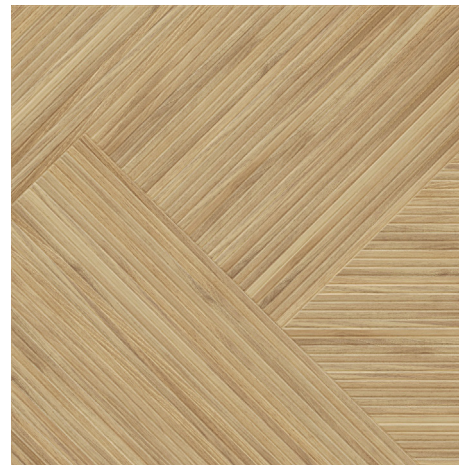

OBKLAD/DLAŽBA BYTY / NADŠTANDARD 1

Tilezza Terra 60x60 akákoľvek farba, matný povrch, použitie ako dlažby aj obklad
+ CC Madera 60x60 akákoľvek farba, matný reliéfny povrch, obklad stien.

TILEZZA – TERRA

- rozmer **60 x 60 cm**
- hrúbka 10 mm
- povrch matný, protišmyk R9, oteruodolnosť PEI 4, mrazuvzdorná
- obklad stien aj dlažba

OBKLAD BYTY / NADŠTANDARD 1

STARGRES – MADERA

- rozmer **60 x 60 cm**
- hrúbka 9 mm
- povrch matný, protišmyk R9, oteruodolnosť PEI 4, mrazuvzdorná
- obklad stien

SGR114