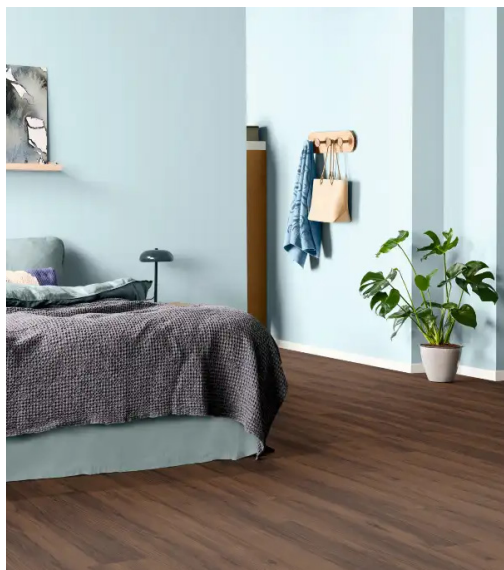

VARIANT 2

EL2076
EGGER
Classic
Dub Loja prírodný

VARIANT 3

EL2163
EGGER
Classic
Newport

VARIANT 4

SOL2805
EGGER
NatureSense
Dub Parketový

DLAŽBA A OBKLADY

OBKLAD BYTY