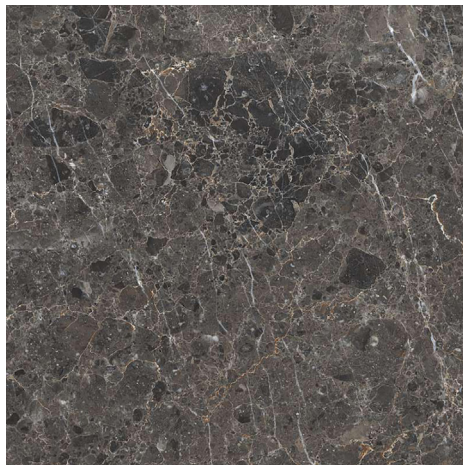

GRIGIO SCURO