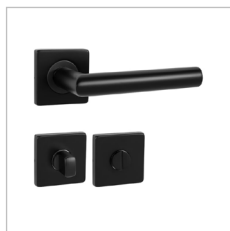

Kašmír

Prachová šedá

Antracit - štruktúra

Kľučka Gardo

INTERIÉROVÉ DVERE

- Falcové hladké dvere
- Výplň voština
- Zárubňa obložková pre falcové dvere
- Strieborné pánty a strieborný zadlabávací zámok
- Klučka nerez s kruhovou rozetou

Bielá

Dub zimný

Coimbra

Dub jeseň

Orech

INTERIÉROVÉ DVERE / NADŠTANDARD

- Výplň DTD, falcové dvere
- Čierne pánty, čierny zadlabávací zámok
- Čierna kľučka s hranatou rozetou

Sorano 4
Kapucino