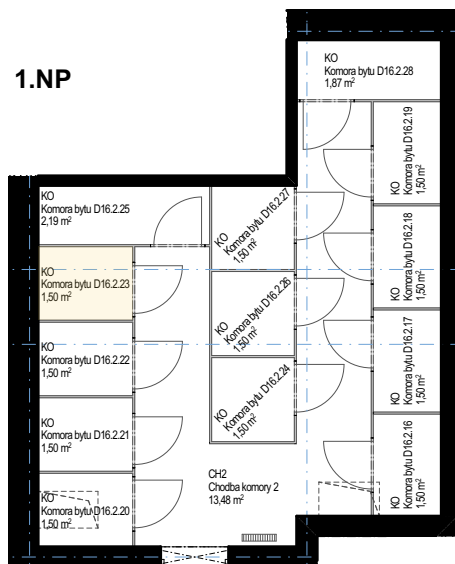

KAMENCE

BYT D16.2.23

2+kk

7.NP

ISTROFINAL, Mydlárska 8718/7A, Žilina 010 01
www.kamence.sk

1.NP

7.NP

BYT D16.2.23 - VÝMERA

OIK	Obytná izba s kuchyňou	24,55
SP	Spáľňa	13,45
VS	Vstup	5,55
KPW	Kúpeľňa s WC	5,04
KO	Komora na 1.NP	1,50
INTERIÉR		50,10 m²
B	Balkón	4,67
EXTERIÉR		4,67 m²
CELKOVÁ PLOCHA		54,77 m²

Situácia
bytového
domu