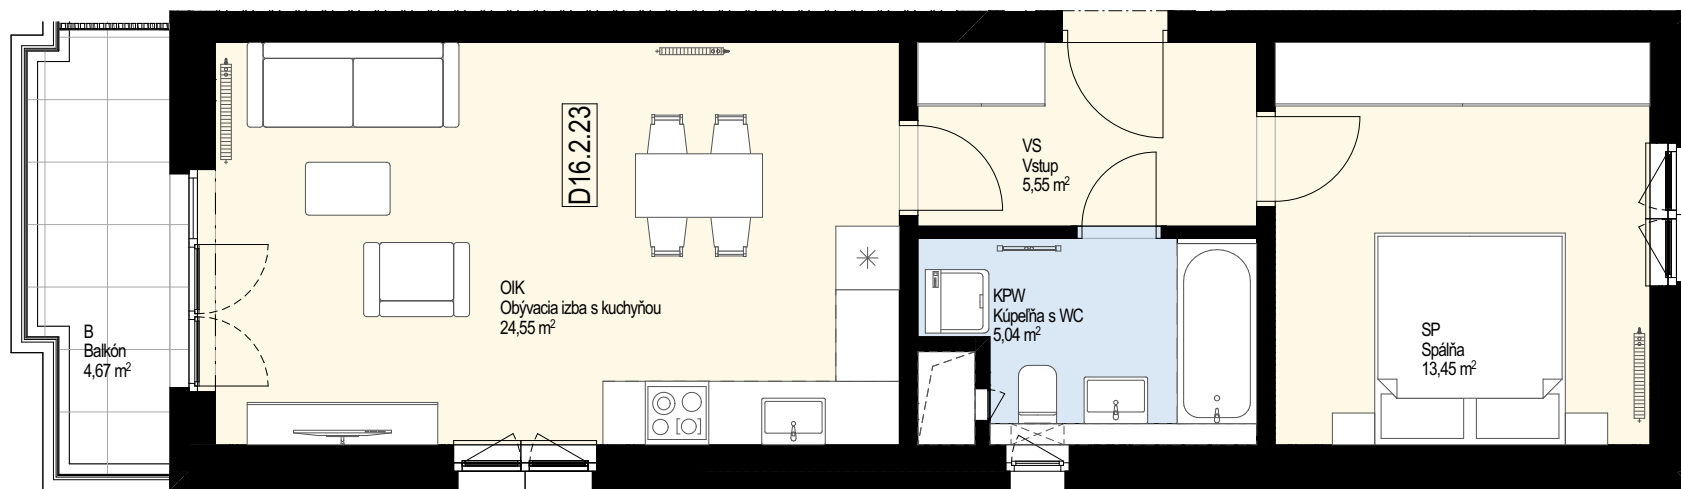

KAMENCE

BYT D16.2.23

2+kk

7.NP

ISTROFINAL, Mydlárska 8718/7A, Žilina 010 01
www.kamence.sk

1.NP

7.NP

BYT D16.2.23 - VÝMERA

OIK	Obytná izba s kuchyňou	24,55
SP	Spáľňa	13,45
VS	Vstup	5,55
KPW	Kúpeľňa s WC	5,04
KO	Komora na 1.NP	1,50
INTERIÉR		50,10 m²
B	Balkón	4,67
EXTERIÉR		4,67 m²
CELKOVÁ PLOCHA		54,77 m²

Situácia
bytového
domu