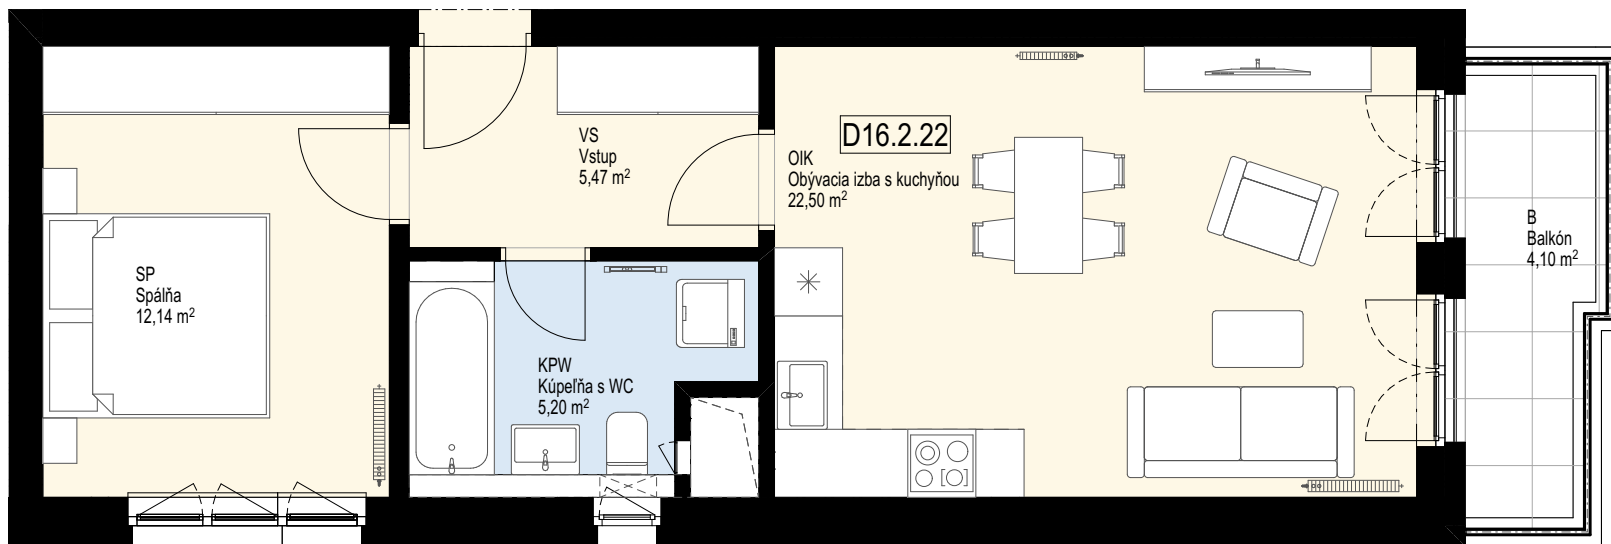

K A M E N C E

BYT D16.2.22

2+kk

6.NP

ISTROFINAL, Mydlárska 8718/7A, Žilina 010 01
www.kamence.skSituácia
bytového
domu

1.NP

6.NP

BYT D16.2.22 - VÝMERA

OIK	Obytná izba s kuchyňou	22,50
SP	Spáľňa	12,14
VS	Vstup	5,47
KPW	Kúpeľňa s WC	5,20
KO	Komora na 1.NP	1,50
INTERIÉR		46,81 m²
B	Balkón	4,10
EXTERIÉR		4,10 m²
CELKOVÁ PLOCHA		50,91 m²

D16.2

D16.2

Plochy jednotlivých miestností sú iba orientačné. Zobrazené zariadenia na plánoch bytov (nábytok, kuchynská linka, el. spotrebiče a pod.) nie sú súčasťou dodávky. Investor si vyhradzuje právo na drobné úpravy.