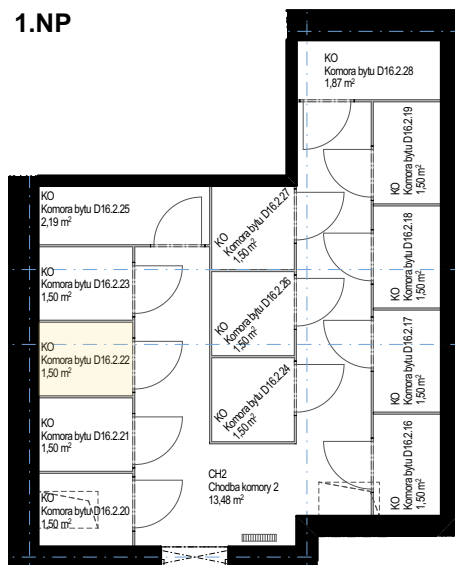

K A M E N C E

BYT D16.2.22

2+kk

6.NP

ISTROFINAL, Mydlárska 8718/7A, Žilina 010 01
www.kamence.skSituácia
bytového
domu

1.NP

6.NP

BYT D16.2.22 - VÝMERA

OIK	Obytná izba s kuchyňou	22,50
SP	Spáľňa	12,14
VS	Vstup	5,47
KPW	Kúpeľňa s WC	5,20
KO	Komora na 1.NP	1,50
INTERIÉR		46,81 m²
B	Balkón	4,10
EXTERIÉR		4,10 m²
CELKOVÁ PLOCHA		50,91 m²

D16.2

D16.2

Plochy jednotlivých miestností sú iba orientačné. Zobrazené zariadenia na plánoch bytov (nábytok, kuchynská linka, el. spotrebiče a pod.) nie sú súčasťou dodávky. Investor si vyhradzuje právo na drobné úpravy.