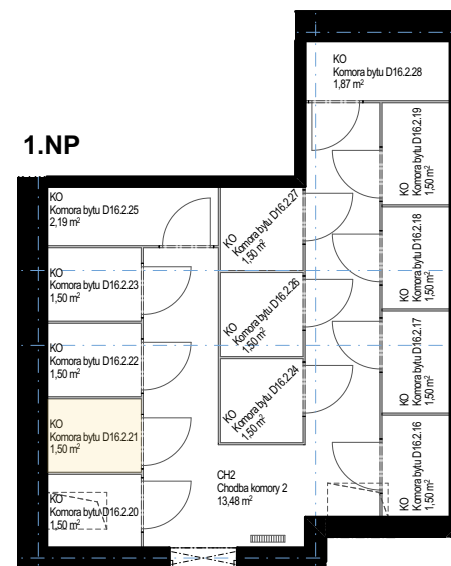

K A M E N C E

BYT D16.2.21

3+kk

6.NP

ISTROFINAL, Mydlárska 8718/7A, Žilina 010 01
www.kamence.sk

BYT D16.2.21 - VÝMERA

OIK	Obývacía izba s kuchyňou	23,93
SP	Spáľňa	12,44
IZ	Izba	9,90
VS	Vstup	9,63
KP	Kúpeľňa	4,13
WC	WC	2,18
KO	Komora na 1.NP	1,50
INTERIÉR		63,70 m²
B	Balkón	8,23
EXTERIÉR		8,23 m²
CELKOVÁ PLOCHA		71,93 m²

6.NP

1.NP

Situácia
bytového
domu

D16.2

D16.2

Plochy jednotlivých miestností sú iba orientačné. Zobrazené zariadenia na plánoch bytov (nábytok, kuchynská linka, el. spotrebiče a pod.) nie sú súčasťou dodávky. Investor si vyhradzuje právo na drobné úpravy.