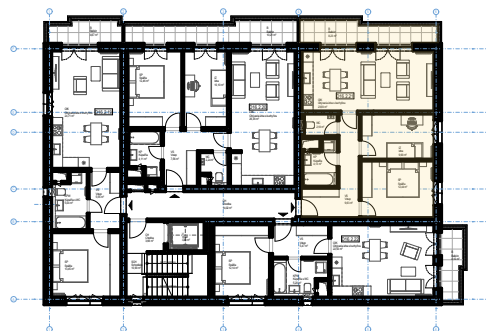

BYT D16.2.21 - VÝMERA

OIK	Obývacía izba s kuchyňou	23,93
SP	Spáľňa	12,44
IZ	Izba	9,90
VS	Vstup	9,63
KP	Kúpeľňa	4,13
WC	WC	2,18
KO	Komora na 1.NP	1,50
INTERIÉR		63,70 m²
B	Balkón	8,23
EXTERIÉR		8,23 m²
CELKOVÁ PLOCHA		71,93 m²

6.NP