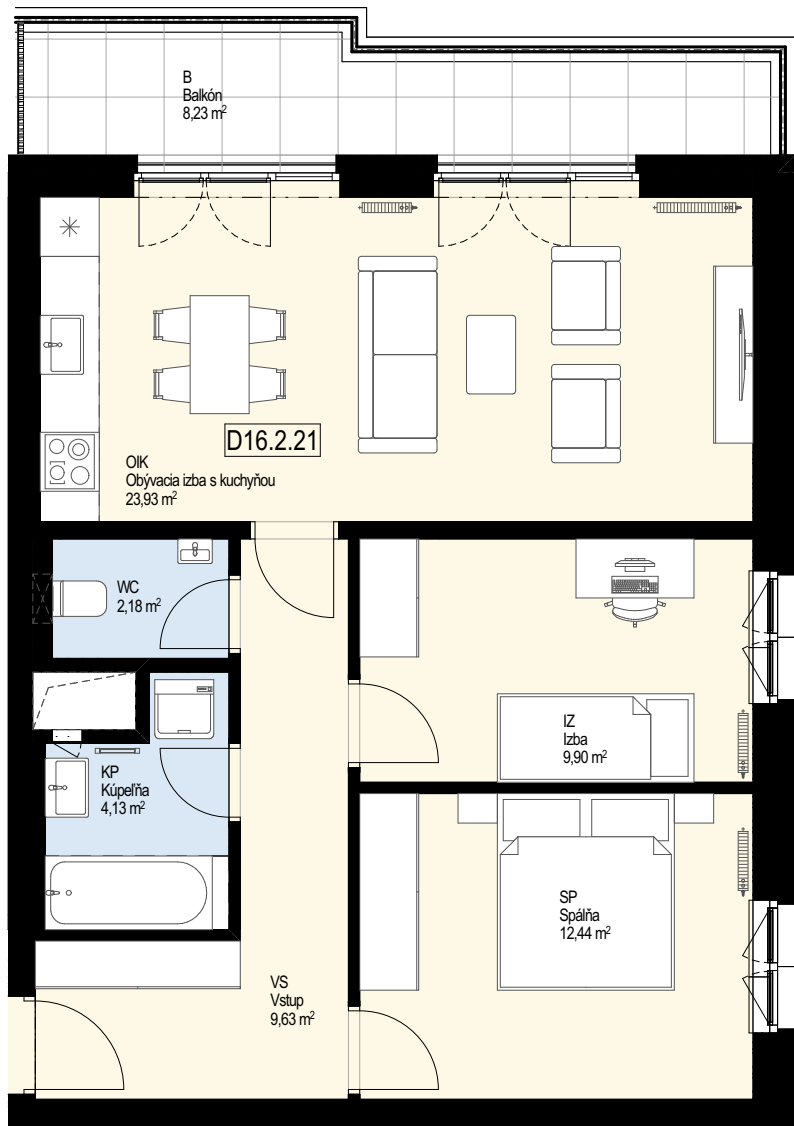

K A M E N C E

BYT D16.2.21

3+kk

6.NP

ISTROFINAL, Mydlárska 8718/7A, Žilina 010 01  
www.kamence.sk

## BYT D16.2.21 - VÝMERA

OIK	Obývacía izba s kuchyňou	23,93
SP	Spáľňa	12,44
IZ	Izba	9,90
VS	Vstup	9,63
KP	Kúpeľňa	4,13
WC	WC	2,18
KO	Komora na 1.NP	1,50
<b>INTERIÉR</b>		<b>63,70 m<sup>2</sup></b>
B	Balkón	8,23
<b>EXTERIÉR</b>		<b>8,23 m<sup>2</sup></b>
<b>CELKOVÁ PLOCHA</b>		<b>71,93 m<sup>2</sup></b>