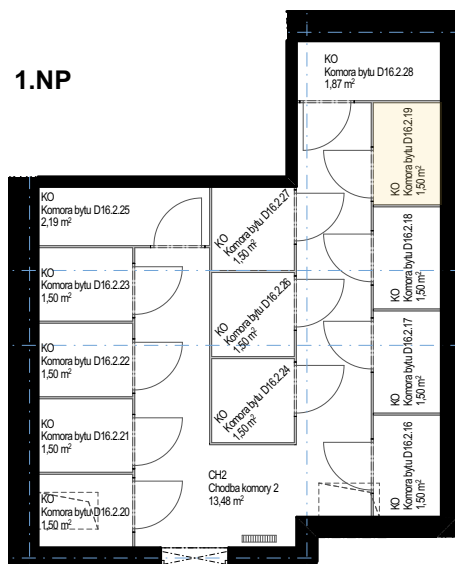

KAMENCE

BYT D16.2.19

2+kk

6.NP

ISTROFINAL, Mydlárska 8718/7A, Žilina 010 01
www.kamence.sk

1.NP

6.NP

BYT D16.2.19 - VÝMERA

OIK	Obývacia izba s kuchyňou	24,71
SP	Spáľňa	13,45
VS	Vstup	5,55
KPW	Kúpeľňa s WC	5,04
KO	Komora na 1.NP	1,50
INTERIÉR		50,26 m²
B	Balkón	4,67
EXTERIÉR		4,67 m²
CELKOVÁ PLOCHA		54,93 m²

Situácia
bytového
domu