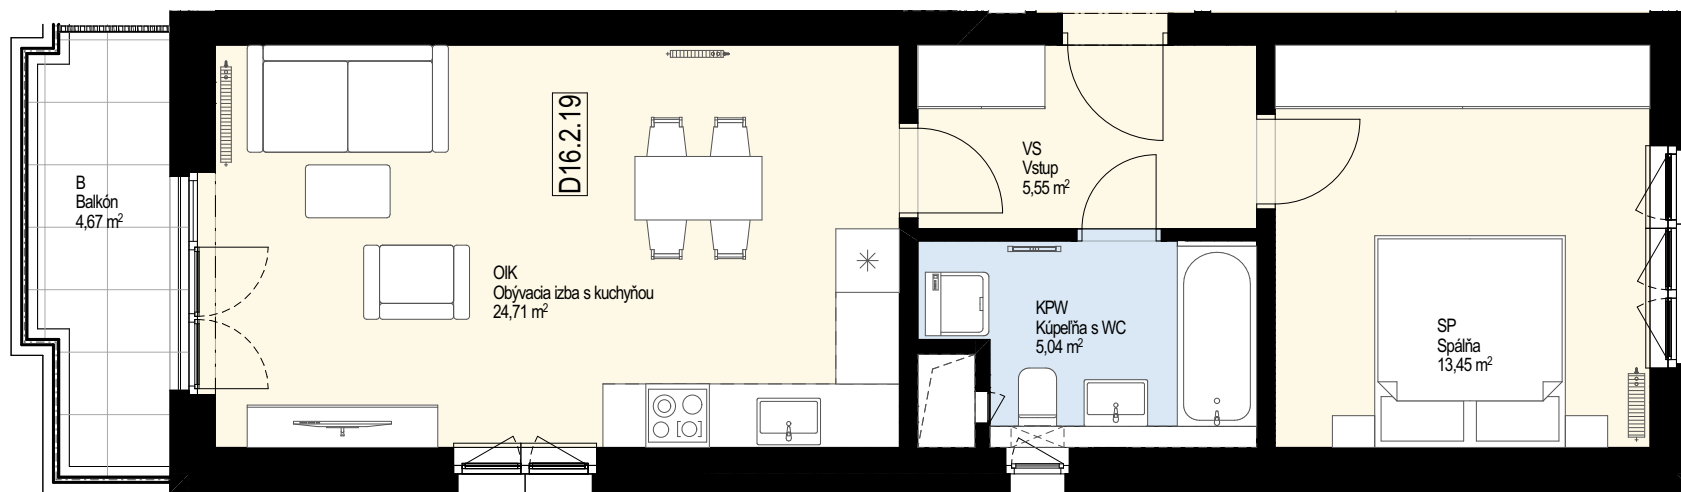

KAMENCE

BYT D16.2.19

2+kk

6.NP

ISTROFINAL, Mydlárska 8718/7A, Žilina 010 01
www.kamence.sk