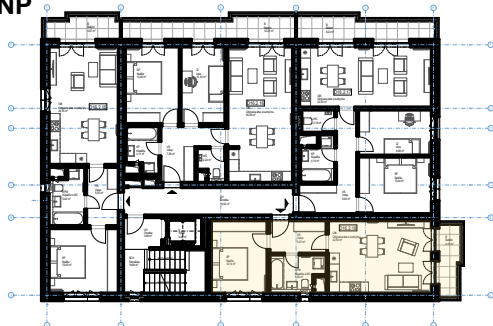

Situácia  
bytového  
domu

1.NP

5.NP

## BYT D16.2.18 - VÝMERA

OIK	Obyvacia izba s kuchyňou	22,50
SP	Spáľňa	12,14
VS	Vstup	5,47
KPW	Kúpeľňa s WC	5,20
KO	Komora na 1.NP	1,50
<b>INTERIÉR</b>		<b>46,81 m<sup>2</sup></b>
B	Balkón	4,10
<b>EXTERIÉR</b>		<b>4,10 m<sup>2</sup></b>
<b>CELKOVÁ PLOCHA</b>		<b>50,91 m<sup>2</sup></b>