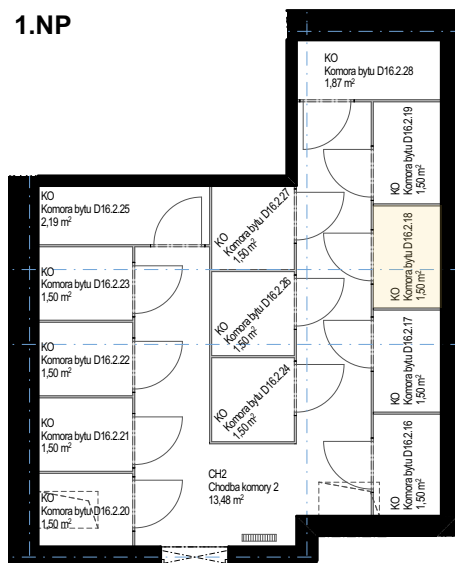

Situácia  
bytového  
domu

1.NP

5.NP

## BYT D16.2.18 - VÝMERA

OIK	Obyvacia izba s kuchyňou	22,50
SP	Spáľňa	12,14
VS	Vstup	5,47
KPW	Kúpeľňa s WC	5,20
KO	Komora na 1.NP	1,50
<b>INTERIÉR</b>		<b>46,81 m<sup>2</sup></b>
B	Balkón	4,10
<b>EXTERIÉR</b>		<b>4,10 m<sup>2</sup></b>
<b>CELKOVÁ PLOCHA</b>		<b>50,91 m<sup>2</sup></b>