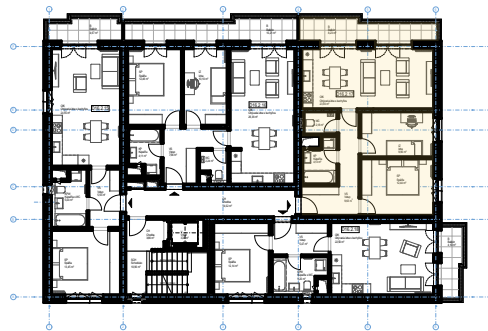

KAMENCE

BYT D16.2.17

3+kk

5.NP

ISTROFINAL, Mydlárska 8718/7A, Žilina 010 01
www.kamence.sk

BYT D16.2.17 - VÝMERA

OIK	Obyvacia izba s kuchyňou	23,93
SP	Spálňa	12,44
IZ	Izba	9,90
VS	Vstup	9,63
KP	Kúpeľňa	4,13
WC	WC	2,18
KO	Komora na 1.NP	1,50
INTERIÉR		63,70 m²
B	Balkón	8,23
EXTERIÉR		8,23 m²
CELKOVÁ PLOCHA		71,93 m²

5.NP

1.NP

Situácia
bytového
domu

D16.2

D16.2

Plachy jednotlivých miestností sú iba orientačné. Zobrazené zariadenia na plánoch bytov (nábytok, kuchynská linka, el. spotrebiče a pod.) nie sú súčasťou dodávky. Investor si vyhradzuje právo na drobné úpravy.