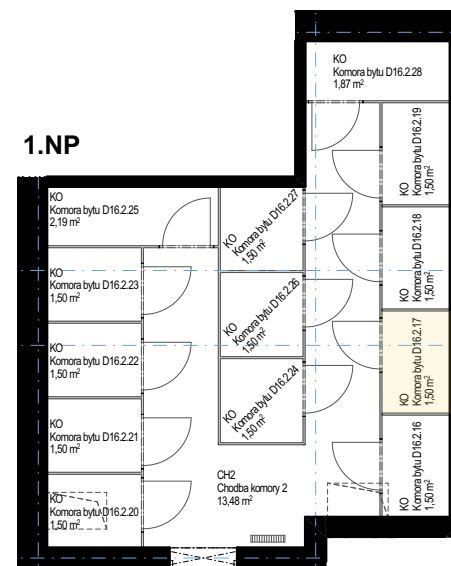

KAMENCE

BYT D16.2.17

3+kk

5.NP

ISTROFINAL, Mydlárska 8718/7A, Žilina 010 01
www.kamence.sk

BYT D16.2.17 - VÝMERA

OIK	Obyvacia izba s kuchyňou	23,93
SP	Spálňa	12,44
IZ	Izba	9,90
VS	Vstup	9,63
KP	Kúpeľňa	4,13
WC	WC	2,18
KO	Komora na 1.NP	1,50
INTERIÉR		63,70 m²
B	Balkón	8,23
EXTERIÉR		8,23 m²
CELKOVÁ PLOCHA		71,93 m²

5.NP

1.NP

Situácia
bytového
domu

D16.2

D16.2

Plachy jednotlivých miestností sú iba orientačné. Zobrazené zariadenia na plánoch bytov (nábytok, kuchynská linka, el. spotrebiče a pod.) nie sú súčasťou dodávky. Investor si vyhradzuje právo na drobné úpravy.