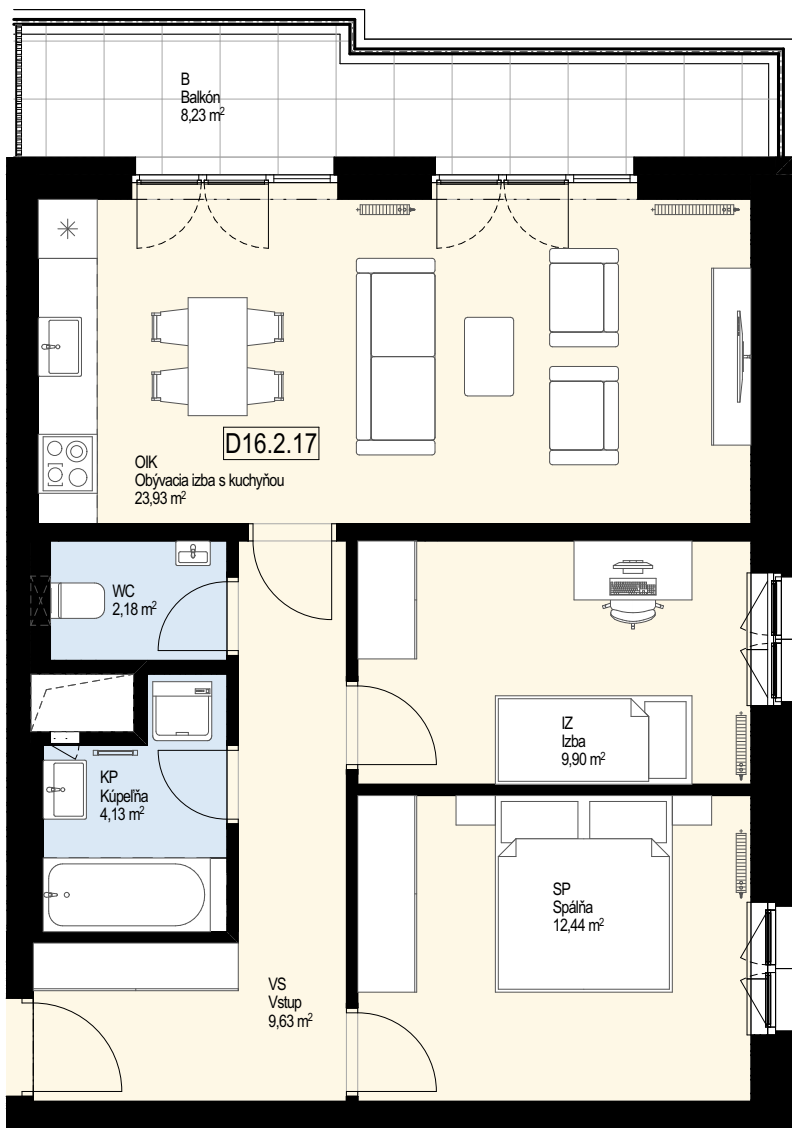

KAMENCE

BYT D16.2.17

3+kk

5.NP

ISTROFINAL, Mydlárska 8718/7A, Žilina 010 01
www.kamence.sk

BYT D16.2.17 - VÝMERA

OIK	Obyvacia izba s kuchyňou	23,93
SP	Spálňa	12,44
IZ	Izba	9,90
VS	Vstup	9,63
KP	Kúpeľňa	4,13
WC	WC	2,18
KO	Komora na 1.NP	1,50
INTERIÉR		63,70 m²
B	Balkón	8,23
EXTERIÉR		8,23 m²
CELKOVÁ PLOCHA		71,93 m²

5.NP

1.NP

Situácia
bytového
domu

D16.2

D16.2

Plachy jednotlivých miestností sú iba orientačné. Zobrazené zariadenia na plánoch bytov (nábytok, kuchynská linka, el. spotrebiče a pod.) nie sú súčasťou dodávky. Investor si vyhradzuje právo na drobné úpravy.