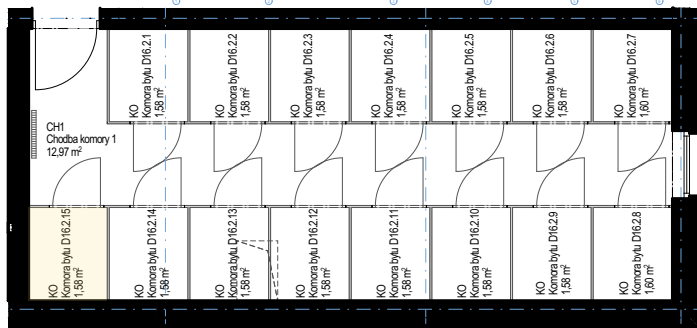

K A M E N C E

BYT D16.2.15

2+kk

5.NP

ISTROFINAL, Mydlárska 8718/7A, Žilina 010 01
www.kamence.sk

5.NP

1.NP

BYT D16.2.15 - VÝMERA

OIK	Obyvacia izba s kuchyňou	24,55
SP	Spáľňa	13,45
VS	Vstup	5,55
KPW	Kúpeľňa s WC	5,04
KO	Komora na 1.NP	1,58
INTERIÉR		50,18 m²
B	Balkón	4,67
EXTERIÉR		4,67 m²
CELKOVÁ PLOCHA		54,85 m²

Situácia
bytového
domu

D16.2

D16.2

Plochy jednotlivých miestností sú iba orientačné. Zobrazené zariadenia na plánoch bytov (nábytok, kuchynská linka, el. spotrebiče a pod.) nie sú súčasťou dodávky. Investor si vyhradzuje právo na drobné úpravy.