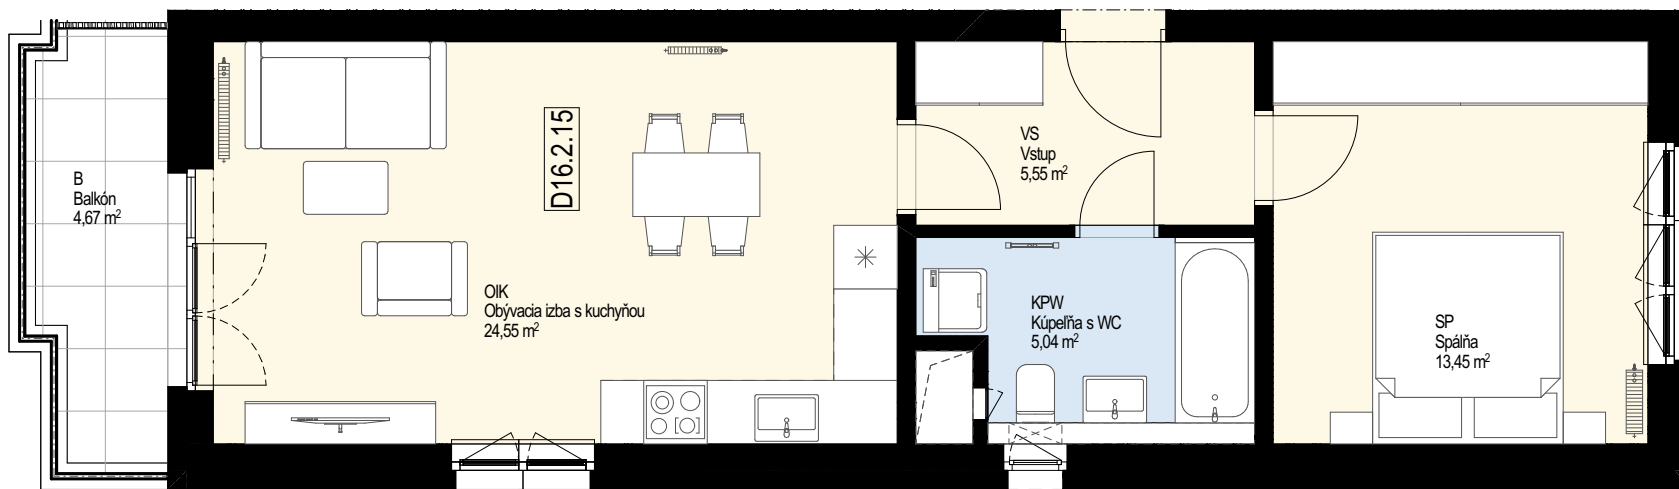

K A M E N C E

BYT D16.2.15

2+kk

5.NP

ISTROFINAL, Mydlárska 8718/7A, Žilina 010 01
www.kamence.sk

5.NP