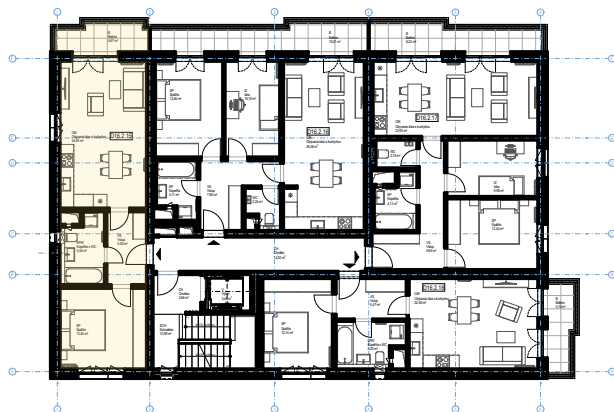

K A M E N C E

BYT D16.2.15

2+kk

5.NP

ISTROFINAL, Mydlárska 8718/7A, Žilina 010 01
www.kamence.sk

5.NP

1.NP

BYT D16.2.15 - VÝMERA

OIK	Obyvacia izba s kuchyňou	24,55
SP	Spáľňa	13,45
VS	Vstup	5,55
KPW	Kúpeľňa s WC	5,04
KO	Komora na 1.NP	1,58
INTERIÉR		50,18 m²
B	Balkón	4,67
EXTERIÉR		4,67 m²
CELKOVÁ PLOCHA		54,85 m²

Situácia
bytového
domu