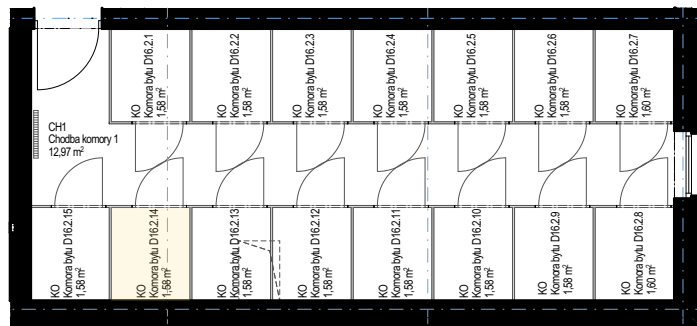

4.NP

1.NP

## BYT D16.2.14 - VÝMERA

OIK	Obývacia izba s kuchyňou	22,50
SP	Spáľňa	12,14
VS	Vstup	5,47
KPW	Kúpeľňa s WC	5,20
KO	Komora na 1.NP	1,58
<b>INTERIÉR</b>		<b>46,89 m<sup>2</sup></b>
B	Balkón	4,10
<b>EXTERIÉR</b>		<b>4,10 m<sup>2</sup></b>
<b>CELKOVÁ PLOCHA</b>		<b>50,99 m<sup>2</sup></b>