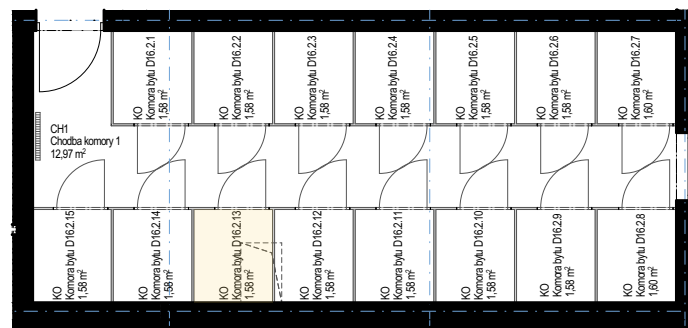

1.NP

Situácia
bytového
domu

D16.2

D16.2

Plochy jednotlivých miestností sú iba orientačné. Zobrazené zariadenia na plánoch bytov (nábytok, kuchynská linka, el. spotrebiče a pod.) nie sú súčasťou dodávky. Investor si vyhradzuje právo na drobné úpravy.