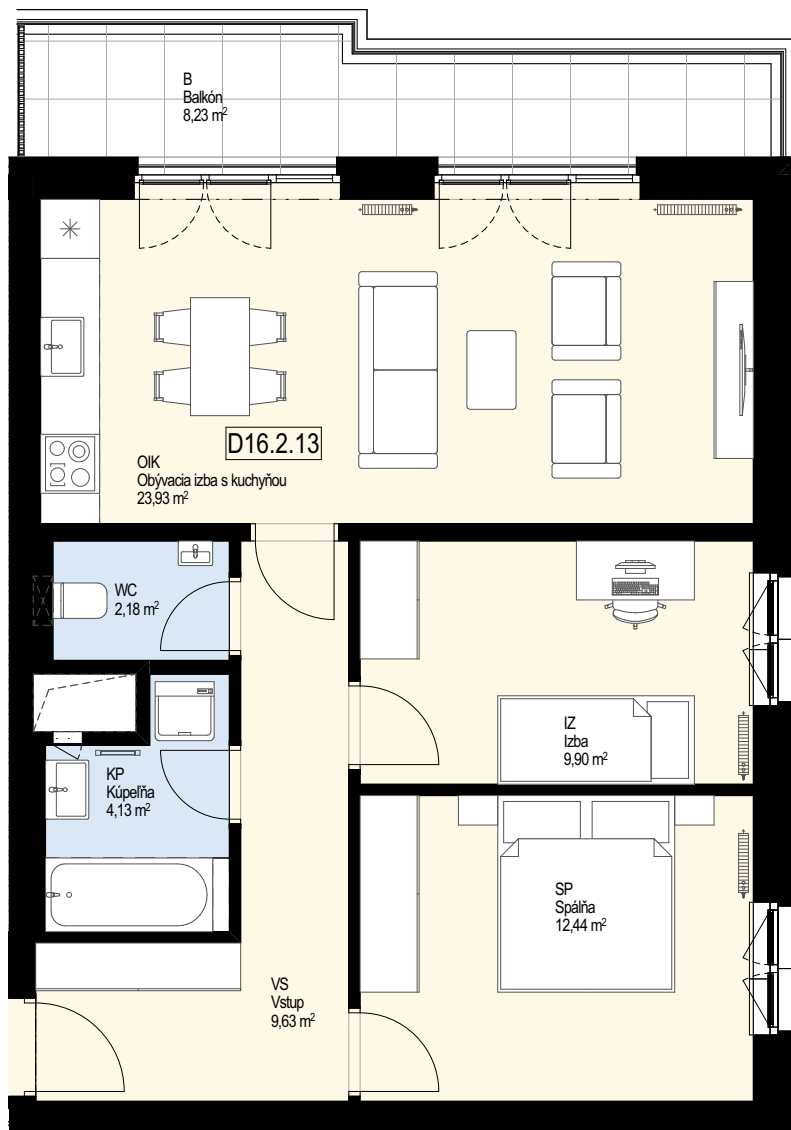

K A M E N C E

BYT D16.2.13

3+kk

4.NP

ISTROFINAL, Mydlárska 8718/7A, Žilina 010 01  
www.kamence.sk

## BYT D16.2.13 - VÝMERA

OIK	Obývacia izba s kuchyňou	23,93
SP	Spáľňa	12,44
IZ	Izba	9,90
VS	Vstup	9,63
KP	Kúpeľňa	4,13
WC	WC	2,18
KO	Komora na 1.NP	1,58
<b>INTERIÉR</b>		<b>63,79 m<sup>2</sup></b>
B	Balkón	8,23
<b>EXTERIÉR</b>		<b>8,23 m<sup>2</sup></b>
<b>CELKOVÁ PLOCHA</b>		<b>72,02 m<sup>2</sup></b>