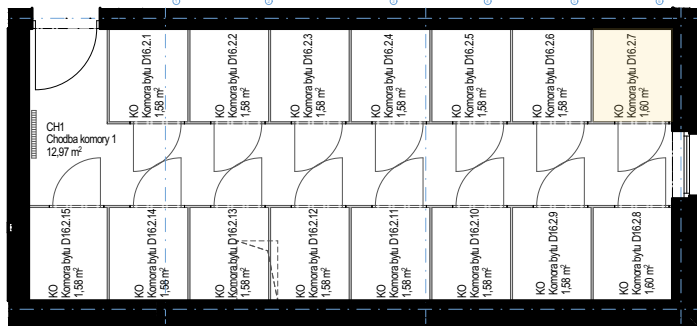

## BYT D16.2.7 - VÝMERA

OIK	Obyvacia izba s kuchyňou	24,55
SP	Spáľňa	13,45
VS	Vstup	5,55
KPW	Kúpeľňa s WC	5,04
KO	Komora na 1.NP	1,60
<b>INTERIÉR</b>		<b>50,19 m<sup>2</sup></b>
B	Balkón	4,67
<b>EXTERIÉR</b>		<b>4,67 m<sup>2</sup></b>
<b>CELKOVÁ PLOCHA</b>		<b>54,86 m<sup>2</sup></b>