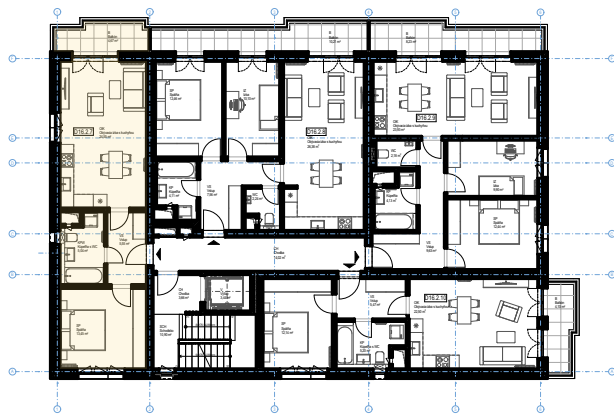

3.NP

1.NP

BYT D16.2.7 - VÝMERA

OIK	Obyvacia izba s kuchyňou	24,55
SP	Spáľňa	13,45
VS	Vstup	5,55
KPW	Kúpeľňa s WC	5,04
KO	Komora na 1.NP	1,60
INTERIÉR		50,19 m²
B	Balkón	4,67
EXTERIÉR		4,67 m²
CELKOVÁ PLOCHA		54,86 m²

Situácia
bytového
domu

D16.2

D16.2