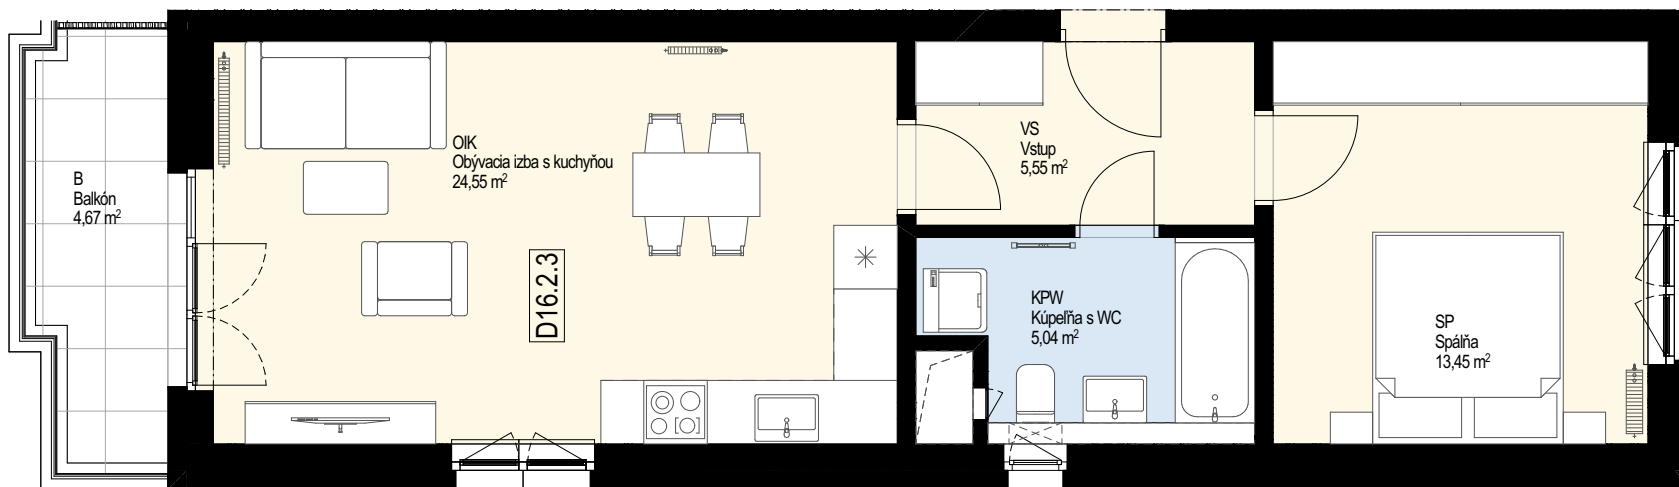

KAMENCE

BYT D16.2.3

2+kk

2.NP

ISTROFINAL, Mydlárska 8718/7A, Žilina 010 01
www.kamence.sk

2.NP