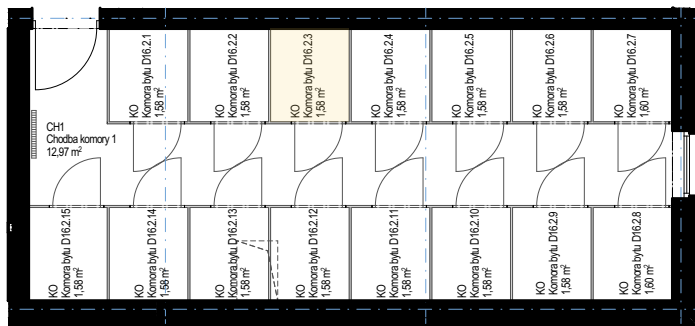

KAMENCE

BYT D16.2.3

2+kk

2.NP

ISTROFINAL, Mydlárska 8718/7A, Žilina 010 01  
www.kamence.sk

2.NP

1.NP

## BYT D16.2.3 - VÝMERA

OIK	Obyvacia izba s kuchyňou	24,55
SP	Spáľňa	13,45
VS	Vstup	5,55
KPW	Kúpeľňa s WC	5,04
KO	Komora na 1.NP	1,58
<b>INTERIÉR</b>		<b>50,18 m<sup>2</sup></b>
B	Balkón	4,67
<b>EXTERIÉR</b>		<b>4,67 m<sup>2</sup></b>
<b>CELKOVÁ PLOCHA</b>		<b>54,85 m<sup>2</sup></b>