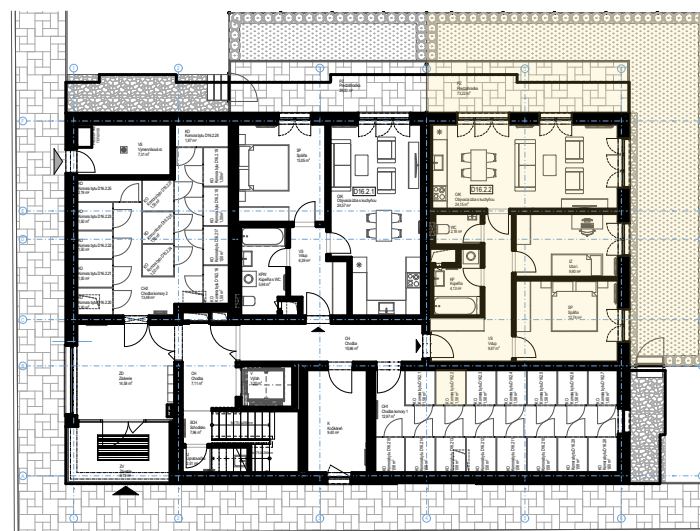

K A M E N C E

BYT D16.2.2

3+kk

1.NP

ISTROFINAL, Mydlárska 8718/7A, Žilina 010 01
www.kamence.sk

BYT D16.2.2 - VÝMERA

OIK	Obyvacia izba s kuchyňou	24,15
SP	Spáľňa	12,97
IZ	Izba I.	10,13
VS	Vstup	9,87
KP	Kúpeľňa	4,13
WC	WC	2,18
KO	Komora na 1.NP	1,58
INTERIÉR		65,01 m²
PZ	Predzáhradka	73,22
EXTERIÉR		73,22 m²
CELKOVÁ PLOCHA		138,23 m²

1.NP

Situácia
bytového
domu

D16.2

D16.2

Plochy jednotlivých miestností sú iba orientačné. Zobrazené zariadenia na plánoch bytov (nábytok, kuchynská linka, el. spotrebiče a pod.) nie sú súčasťou dodávky. Investor si vyhradzuje právo na drobné úpravy.