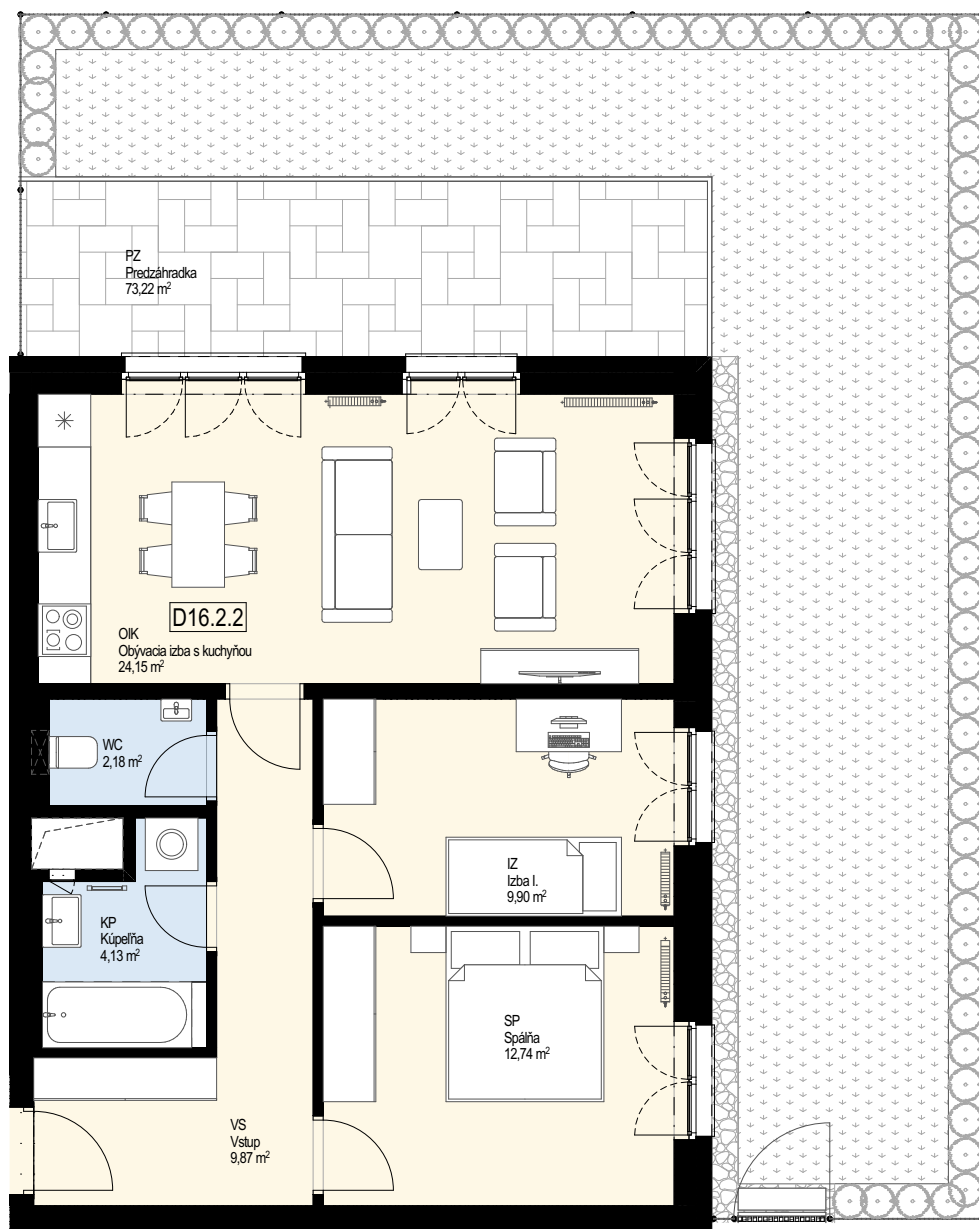

K A M E N C E

BYT D16.2.2

3+kk

1.NP

ISTROFINAL, Mydlárska 8718/7A, Žilina 010 01
www.kamence.sk

BYT D16.2.2 - VÝMERA

OIK	Obyvacia izba s kuchyňou	24,15
SP	Spáľňa	12,97
IZ	Izba I.	10,13
VS	Vstup	9,87
KP	Kúpeľňa	4,13
WC	WC	2,18
KO	Komora na 1.NP	1,58
INTERIÉR		65,01 m²
PZ	Predzáhradka	73,22
EXTERIÉR		73,22 m²
CELKOVÁ PLOCHA		138,23 m²

1.NP

Situácia
bytového
domu

D16.2

D16.2

Plochy jednotlivých miestností sú iba orientačné. Zobrazené zariadenia na plánoch bytov (nábytok, kuchynská linka, el. spotrebiče a pod.) nie sú súčasťou dodávky. Investor si vyhradzuje právo na drobné úpravy.