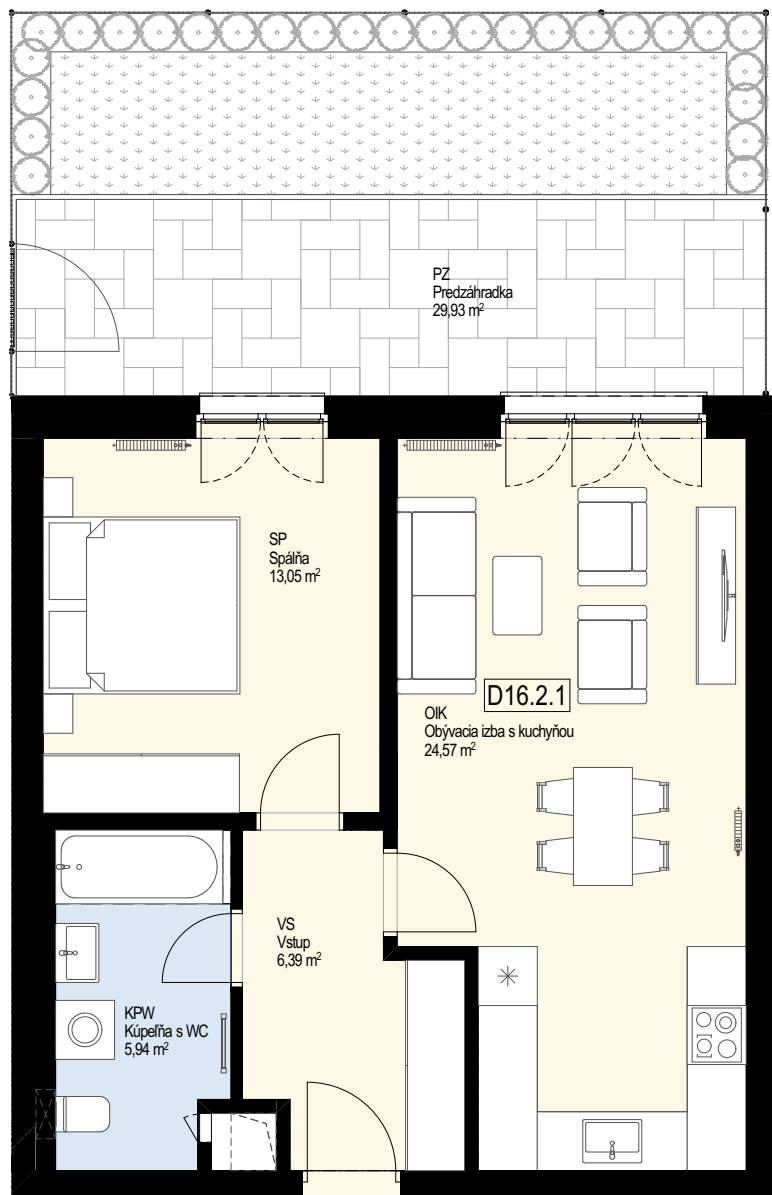

K A M E N C E

BYT D16.2.1

2+kk

1.NP

ISTROFINAL, Mydlárska 8718/7A, Žilina 010 01
www.kamence.sk

BYT D16.2.1 - VÝMERA

OIK	Obytná izba s kuchyňou	24,57
SP	Spálňa	13,28
VS	Vstup	6,39
KPW	Kúpeľňa s WC	5,94
KO	Komora na 1.NP	1,58
INTERIÉR		51,75 m²
PZ	Predzáhradka	29,93
EXTERIÉR		29,93 m²
CELKOVÁ PLOCHA		81,68 m²

1.NP

Situácia
bytového
domu

D16.2

D16.2

Plochy jednotlivých miestností sú iba orientačné. Zobrazené zariadenia na plánoch bytov (nábytok, kuchynská linka, el. spotrebiče a pod.) nie sú súčasťou dodávky. Investor si vyhradzuje právo na drobné úpravy.