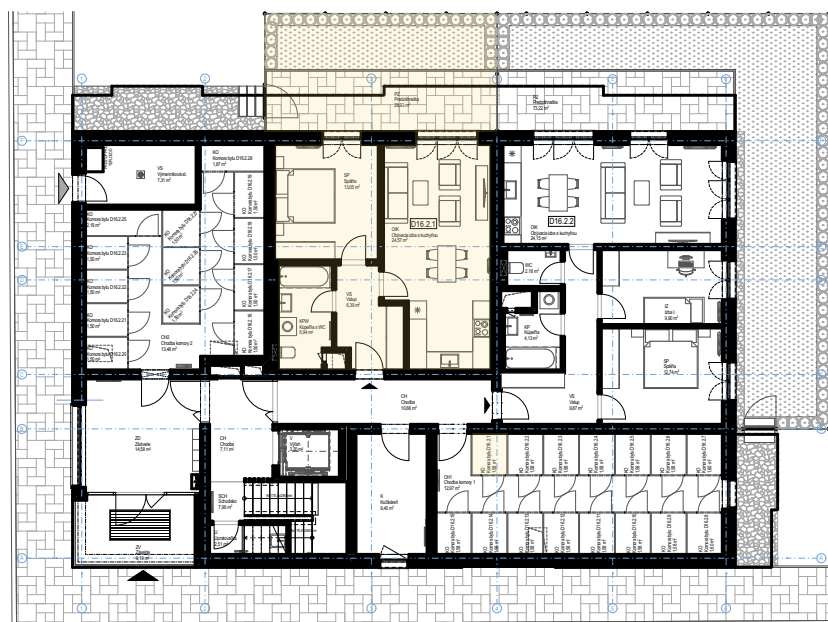

K A M E N C E

BYT D16.2.1

2+kk

1.NP

ISTROFINAL, Mydlárska 8718/7A, Žilina 010 01
www.kamence.sk

BYT D16.2.1 - VÝMERA

OIK	Obytná izba s kuchyňou	24,57
SP	Spálňa	13,28
VS	Vstup	6,39
KPW	Kúpeľňa s WC	5,94
KO	Komora na 1.NP	1,58
INTERIÉR		51,75 m²
PZ	Predzáhradka	29,93
EXTERIÉR		29,93 m²
CELKOVÁ PLOCHA		81,68 m²

1.NP

Situácia
bytového
domu

D16.2

D16.2

Plochy jednotlivých miestností sú iba orientačné. Zobrazené zariadenia na plánoch bytov (nábytok, kuchynská linka, el. spotrebiče a pod.) nie sú súčasťou dodávky. Investor si vyhradzuje právo na drobné úpravy.