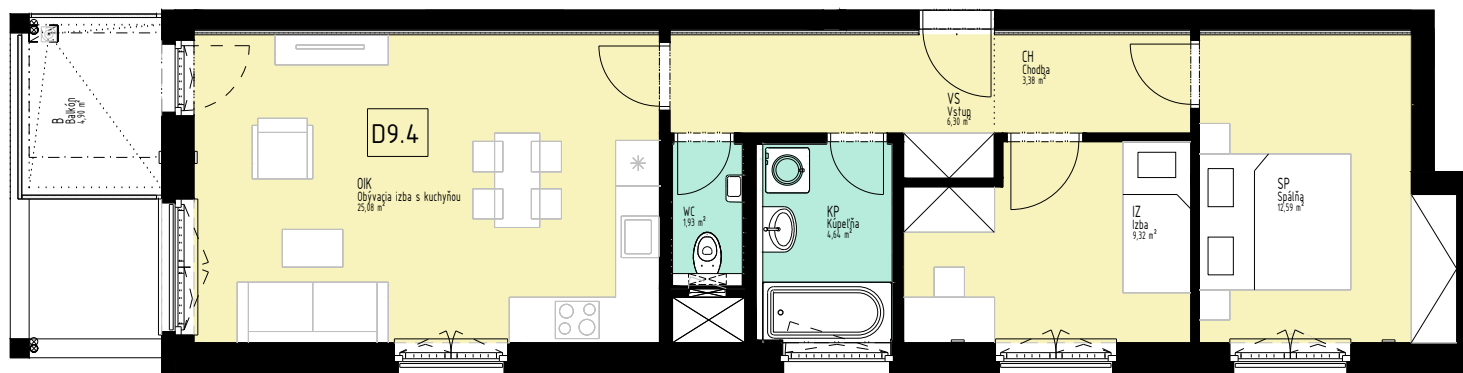

KAMENCE

BYT D9.4

3+kk

2. NP

Istrofinal BD, s.r.o., Mydlárska 8718/7A, Žilina 010 01
www.kamence.sk**Byt D9.4 - VÝMERA**

CH	Chodba	3,38 m ²
IZ	Izba	9,32 m ²
KP	Kúpeľňa	4,64 m ²
OIK	Obývacia izba s kuchyňou	25,08 m ²
SP	Spáľňa	12,59 m ²
VS	Vstup	6,30 m ²
WC	WC	1,93 m ²
KO	Komora	2,20 m ²
CELKOVÁ PLOCHA		65,43 m²
B	Balkón	4,90 m ²
EXTERIÉR		4,90 m²

2. NP

Situácia
bytových
domov

D9

D8

D7

Plochy jednotlivých miestností sú iba orientačné. Zobrazené zariadenia na plánoch bytov (nábytok, kuchynská linka, el. spotrebiče a pod.) nie sú súčasťou dodávky. Investor si vyhradzuje právo na drobné úpravy.