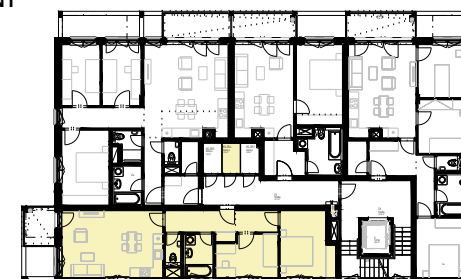

KAMENCE

BYT D9.4

3+kk

2. NP

Istrofinal BD, s.r.o., Mydlárska 8718/7A, Žilina 010 01
www.kamence.sk**Byt D9.4 - VÝMERA**

CH	Chodba	3,38 m ²
IZ	Izba	9,32 m ²
KP	Kúpeľňa	4,64 m ²
OIK	Obývacia izba s kuchyňou	25,08 m ²
SP	Spáľňa	12,59 m ²
VS	Vstup	6,30 m ²
WC	WC	1,93 m ²
KO	Komora	2,20 m ²
CELKOVÁ PLOCHA		65,43 m²
B	Balkón	4,90 m ²
EXTERIÉR		4,90 m²

2. NP

Situácia
bytových
domov

D9

D8

D7

Plochy jednotlivých miestností sú iba orientačné. Zobrazené zariadenia na plánoch bytov (nábytok, kuchynská linka, el. spotrebiče a pod.) nie sú súčasťou dodávky. Investor si vyhradzuje právo na drobné úpravy.