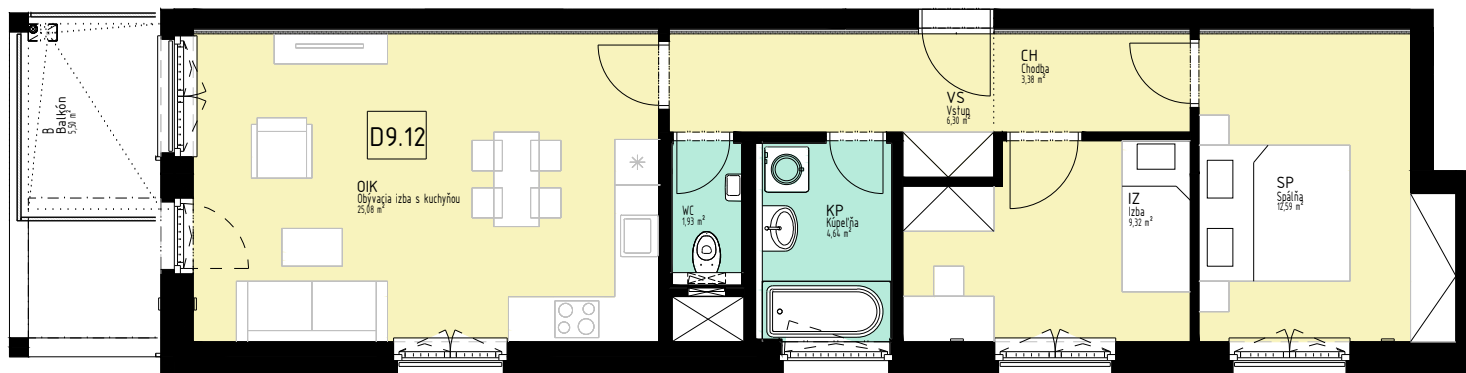

KAMENCE

BYT D9.12

3+kk

4. NP

Istrofinal BD, s.r.o., Mydlárska 8718/7A, Žilina 010 01
www.kamence.sk**Byt D9.12 - VÝMERA**

| | | |
|-----------------------|--------------------------|----------------------------|
| CH | Chodba | 3,38 m ² |
| IZ | Izba | 9,32 m ² |
| KP | Kúpeľňa | 4,64 m ² |
| OIK | Obývacia izba s kuchyňou | 25,08 m ² |
| SP | Spálňa | 12,59 m ² |
| VS | Vstup | 6,30 m ² |
| WC | WC | 1,93 m ² |
| KO | Komora | 2,14 m ² |
| CELKOVÁ PLOCHA | | 65,37 m² |
| B | Balkón | 5,50 m ² |
| EXTERIÉR | | 5,50 m² |

4. NP

Situácia
bytových
domov

D9

D8

D7

Plochy jednotlivých miestností sú iba orientačné. Zobrazené zariadenia na plánoch bytov (nábytok, kuchynská linka, el. spotrebiče a pod.) nie sú súčasťou dodávky. Investor si vyhradzuje právo na drobné úpravy.