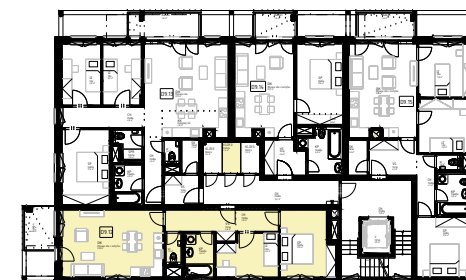

KAMENCE

BYT D9.12

3+kk

4. NP

Istrofinal BD, s.r.o., Mydlárska 8718/7A, Žilina 010 01
www.kamence.sk**Byt D9.12 - VÝMERA**

| | | |
|-----------------------|--------------------------|----------------------------|
| CH | Chodba | 3,38 m ² |
| IZ | Izba | 9,32 m ² |
| KP | Kúpeľňa | 4,64 m ² |
| OIK | Obývacia izba s kuchyňou | 25,08 m ² |
| SP | Spálňa | 12,59 m ² |
| VS | Vstup | 6,30 m ² |
| WC | WC | 1,93 m ² |
| KO | Komora | 2,14 m ² |
| CELKOVÁ PLOCHA | | 65,37 m² |
| B | Balkón | 5,50 m ² |
| EXTERIÉR | | 5,50 m² |

4. NP

Situácia
bytových
domov

D9

D8

D7

Plochy jednotlivých miestností sú iba orientačné. Zobrazené zariadenia na plánoch bytov (nábytok, kuchynská linka, el. spotrebiče a pod.) nie sú súčasťou dodávky. Investor si vyhradzuje právo na drobné úpravy.