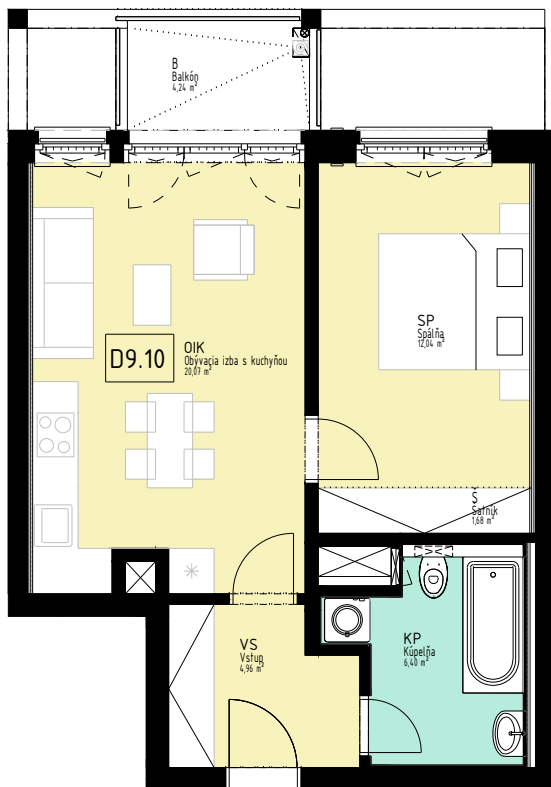

KAMENCE

BYT D9.10

2+kk

3. NP

Istrofinal BD, s.r.o., Mydlárska 8718/7A, Žilina 010 01
www.kamence.sk

Byt D9.10 - VÝMERA

KP	Kúpeľňa	6,40 m ²
OIK	Obývacia izba s kuchyňou	20,07 m ²
SP	Spáľňa	12,04 m ²
VS	Vstup	4,96 m ²
Š	Šatník	1,68 m ²
KO	Komora	2,72 m ²
CELKOVÁ PLOCHA		47,87 m²
B	Balkón	4,24 m ²
EXTERIÉR		4,24 m²

1. NP

3. NP

Situácia bytových domov

D9

D8

D7

Plochy jednotlivých miestností sú iba orientačné. Zobrazené zariadenia na plánoch bytov (nábytok, kuchynská linka, el. spotrebiče a pod.) nie sú súčasťou dodávky. Investor si vyhradzuje právo na drobné úpravy.