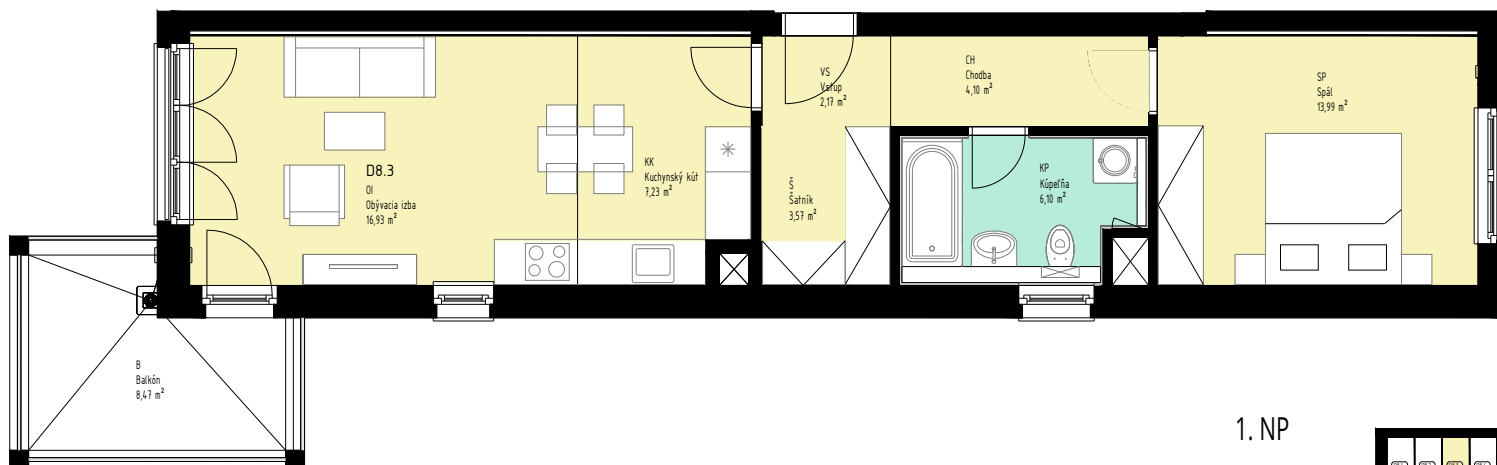

KAMENCE

BYT D8.3

2+kk

2. NP

Istrofinal BD, s.r.o., Mydlárska 8718/7A, Žilina 010 01
www.kamence.sk**Byt D8.3 - VÝMERA**

VS	Vstup	2,17 m ²
OI	Obývacia izba	16,93 m ²
Š	Šatník	3,57 m ²
CH	Chodba	4,10 m ²
KP	Kúpeľňa	6,10 m ²
SP	Spáľňa	13,99 m ²
KK	Kuchynský kút	7,23 m ²
KO	Komora	2,76 m ²
CELKOVÁ PLOCHA		56,85 m²
B	Balkón	8,47 m ²
EXTERIÉR		8,47 m²

1. NP

2. NP

Situácia
bytových
domov

D9

D8

D7

Plochy jednotlivých miestností sú iba orientačné. Zobrazené zariadenia na plánoch bytov (nábytok, kuchynská linka, el. spotrebiče a pod.) nie sú súčasťou dodávky. Investor si vyhradzuje právo na drobné úpravy.