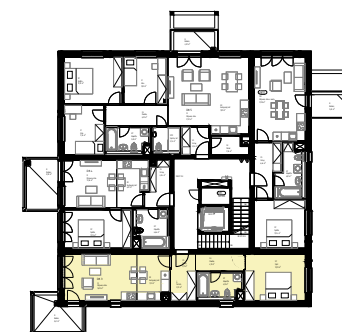

KAMENCE

BYT D8.3

2+kk

2. NP

Istrofinal BD, s.r.o., Mydlárska 8718/7A, Žilina 010 01
www.kamence.sk**Byt D8.3 - VÝMERA**

VS	Vstup	2,17 m ²
OI	Obývacia izba	16,93 m ²
Š	Šatník	3,57 m ²
CH	Chodba	4,10 m ²
KP	Kúpeľňa	6,10 m ²
SP	Spáľňa	13,99 m ²
KK	Kuchynský kút	7,23 m ²
KO	Komora	2,76 m ²
CELKOVÁ PLOCHA		56,85 m²
B	Balkón	8,47 m ²
EXTERIÉR		8,47 m²

1. NP

2. NP

Situácia
bytových
domov

D9

D8

D7

Plochy jednotlivých miestností sú iba orientačné. Zobrazené zariadenia na plánoch bytov (nábytok, kuchynská linka, el. spotrebiče a pod.) nie sú súčasťou dodávky. Investor si vyhradzuje právo na drobné úpravy.