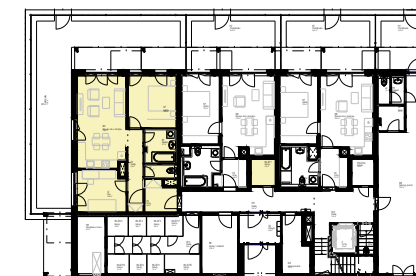

### Byt D7.1 - VÝMERA

CH	Chodba	6,56 m <sup>2</sup>
IZ	Izba	10,18 m <sup>2</sup>
KP	Kúpeľňa	5,27 m <sup>2</sup>
OIK	Obývacia izba s kuchyňou	23,00 m <sup>2</sup>
SP	Spáľňa	12,88 m <sup>2</sup>
VS	Vstup	4,80 m <sup>2</sup>
WC	WC	2,04 m <sup>2</sup>
KO	Komora	3,30 m <sup>2</sup>

### CELKOVÁ PLOCHA

**68,03 m<sup>2</sup>**

PZ Predzáhradka

73,29 m<sup>2</sup>

### EXTERIÉR

**73,29 m<sup>2</sup>**

1. NP

Situácia bytových domov

D9

D8

D7

Plochy jednotlivých miestností sú iba orientačné. Zobrazené zariadenia na plánoch bytov (nábytok, kuchynská linka, el. spotrebiče a pod.) nie sú súčasťou dodávky. Investor si vyhradzuje právo na drobné úpravy.